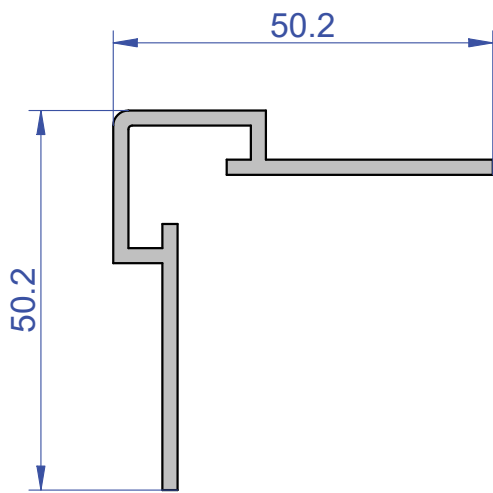

PS 2216
634 g/m