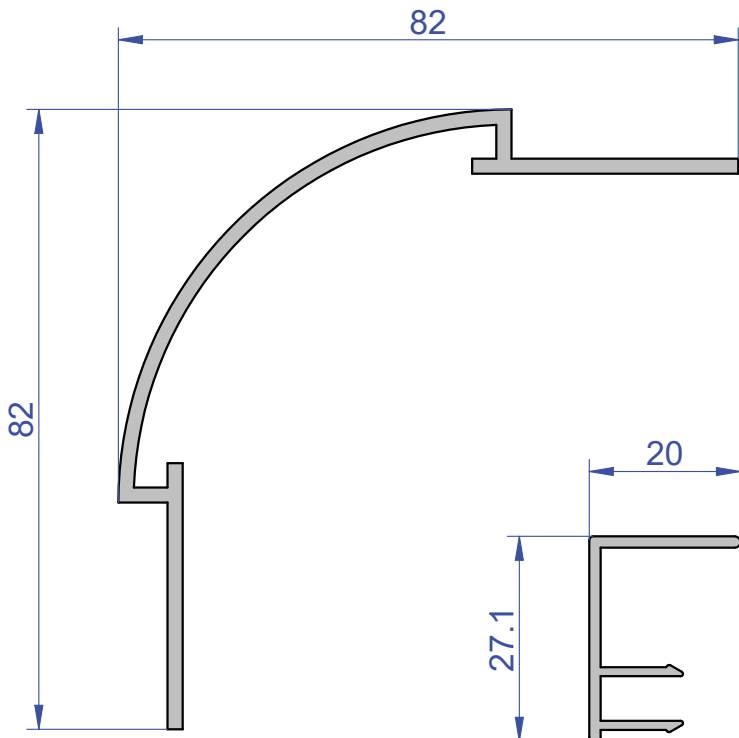

PS 2217
861 g/m

PS 2219
253 g/m