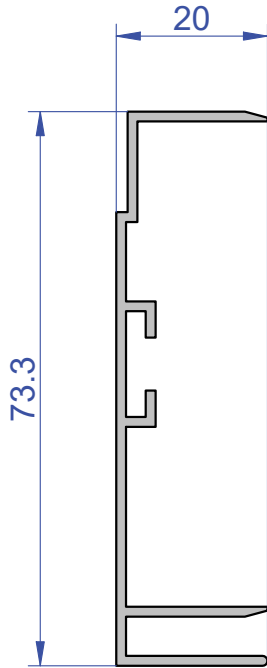

PS 1385
499 g/m