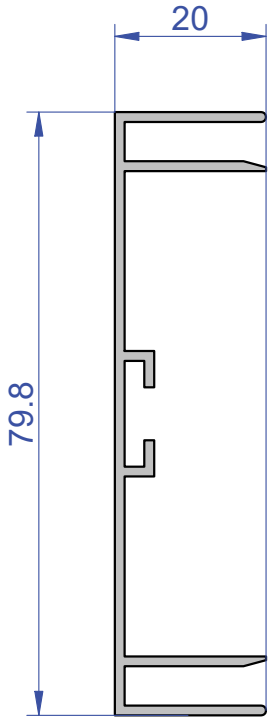

PROFILI PER INSEGNE

PS 1386
587 g/m