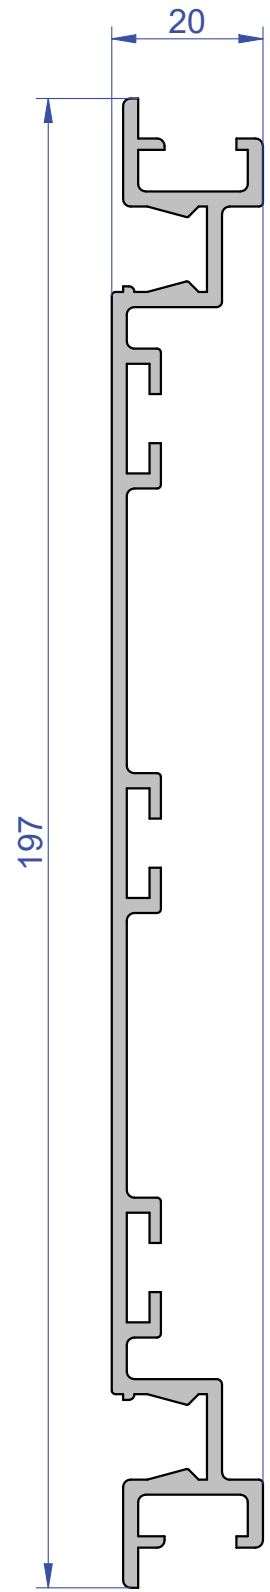

ALUVENETA SPECIALI S.P.A.

Via a. Meucci, 89 - 36057 Arcugnano (VI)

Telefono 0444.288777

www.aluvenetaspeciali.it

INSEGNE E SEGNALETICA

*Ci riserviamo la facoltà di apportare modifiche ai prodotti illustrati nel presente catalogo
E' vietata la riproduzione anche parziale di questo catalogo senza nostra autorizzazione scritta*

PS 1384
819 g/m

PS 1381
1042 g/m

PS 1383
940 g/m

PS 2496
1021 g/m

PS 2861
1174 g/m

PS 2217
861 g/m

PS 2219
253 g/m

PS 2216
634 g/m

PS 2218
1797 g/m

ALUVENETA

speciali

PROFILI PER SEGNALETICA