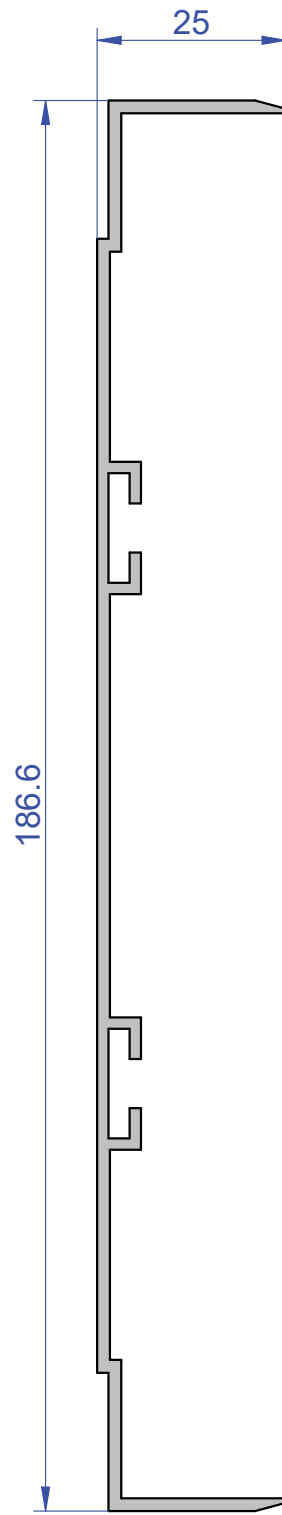

ALUVENETA SPECIALI S.P.A.

Via a. Meucci, 89 - 36057 Arcugnano (VI)

Telefono 0444.288777

www.aluvenetaspeciali.it

INSEGNE E SEGNALETICA

*Ci riserviamo la facoltà di apportare modifiche ai prodotti illustrati nel presente catalogo
E' vietata la riproduzione anche parziale di questo catalogo senza nostra autorizzazione scritta*

PS 1384
819 g/m

PS 1381
1042 g/m

PS 1383
940 g/m

PS 2496
1021 g/m

PS 2861
1174 g/m

PS 2217
861 g/m

PS 2219
253 g/m

PS 2216
634 g/m

PS 2218
1797 g/m

ALUVENETA

speciali

PROFILI PER SEGNALETICA