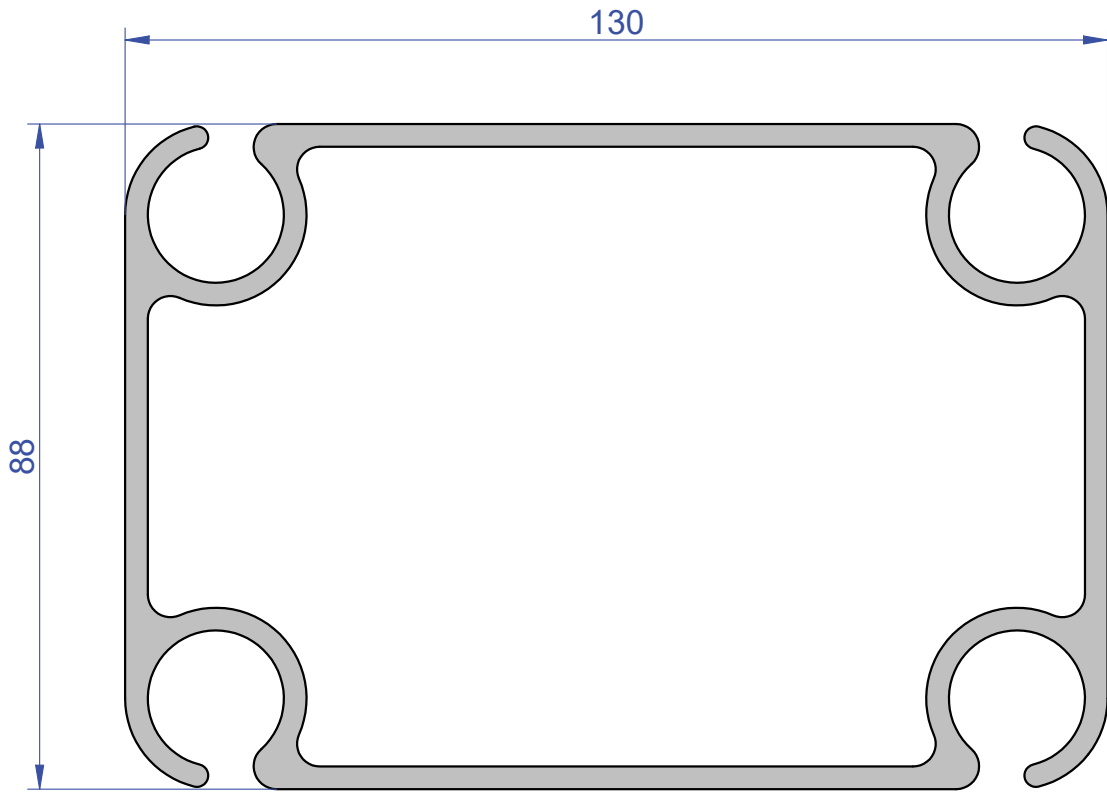

PS 4599
4907 g/m