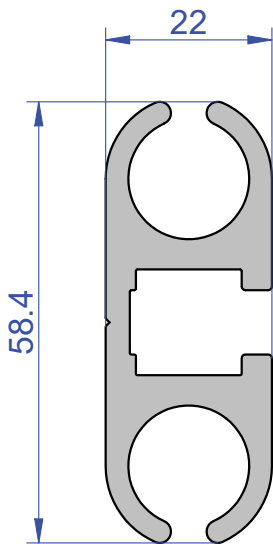

### PROFILI PER CAPANNONI MOBILI

PS 4288  
544 g/m

PS 2752  
1429 g/m

PS 5563  
267 g/m

PS 5556  
285 g/m

PS 2948  
934 g/m

PS 6966  
1467 g/m

PS 6968  
285 g/m