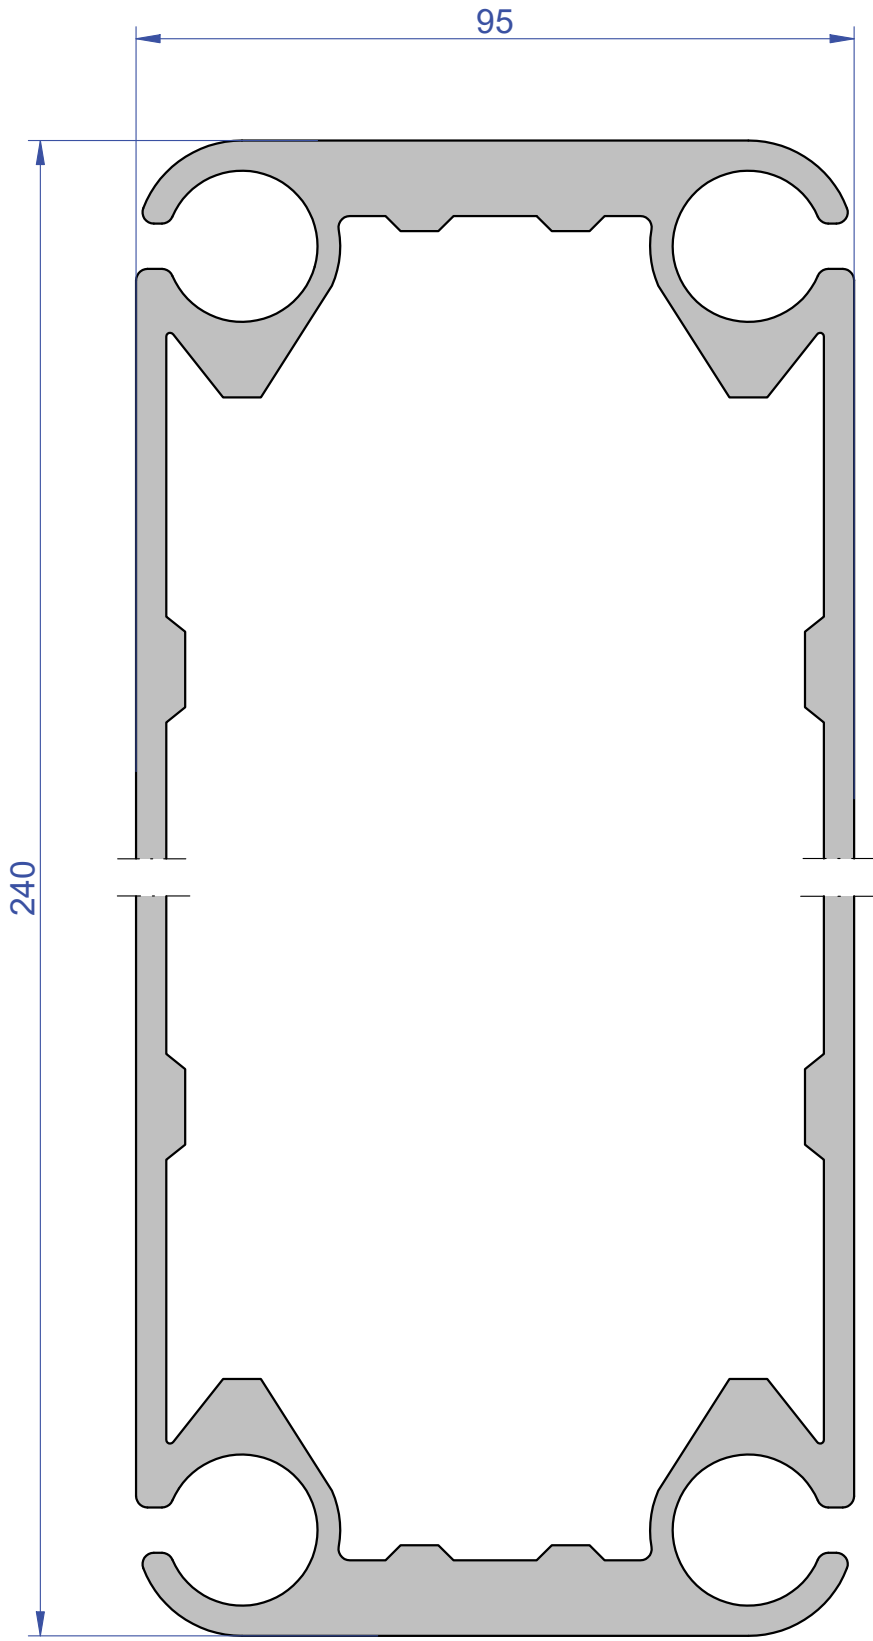

PS 5503
10860 g/m