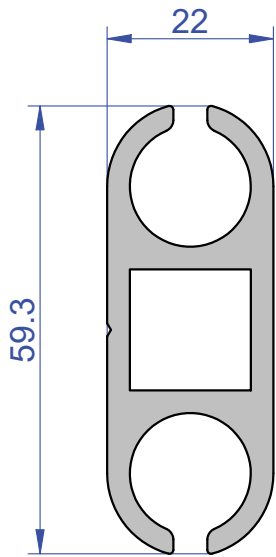

PS 2752
1429 g/m