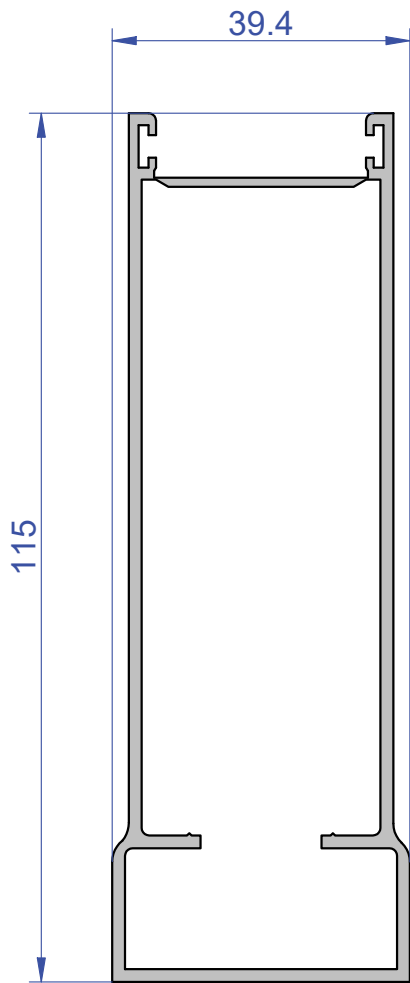

PS 6034
1423 g/m