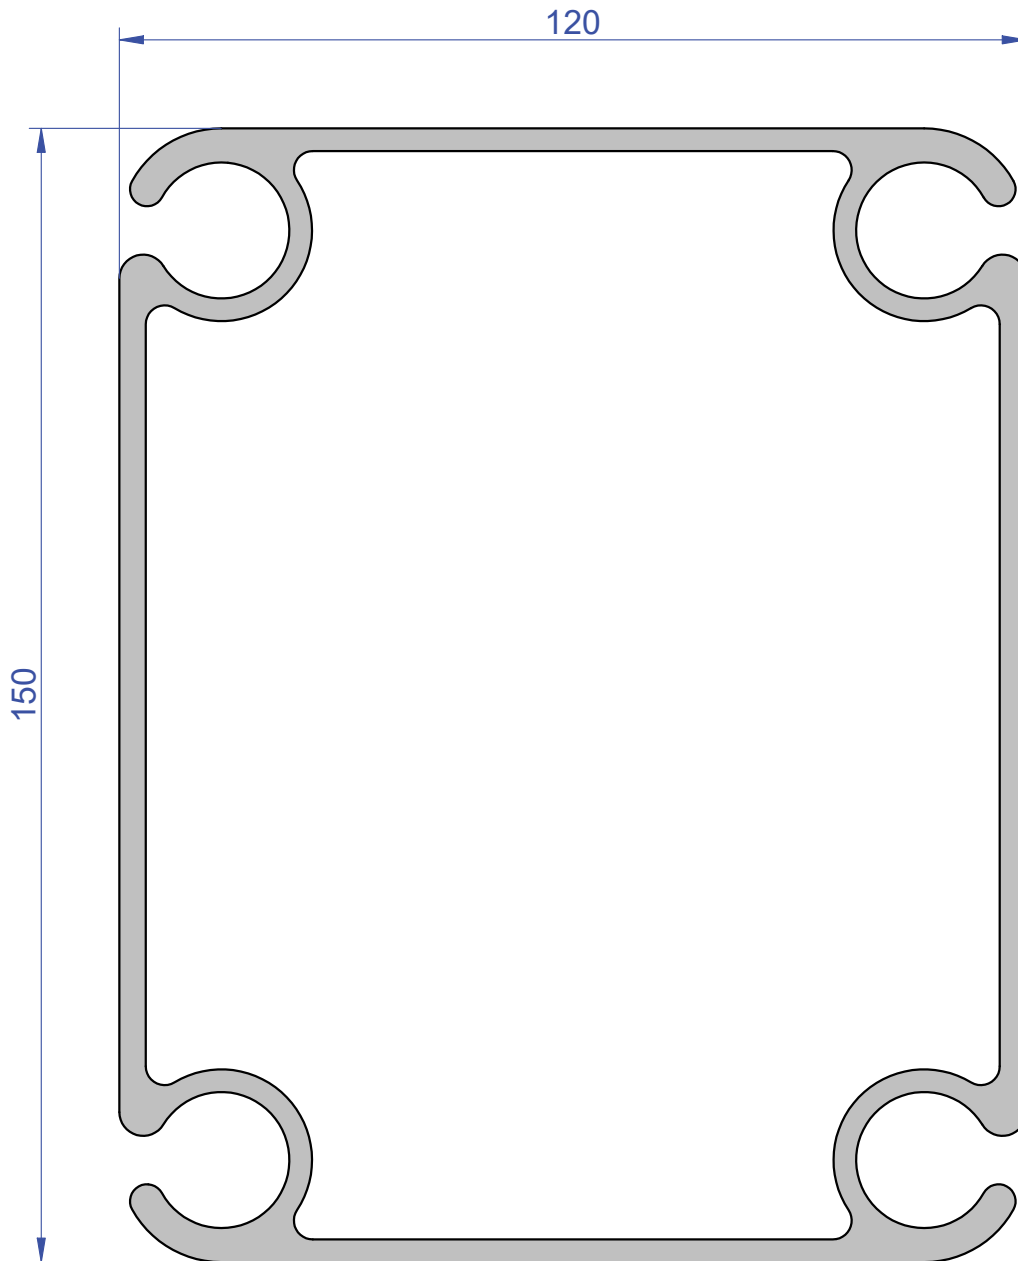

PS 5063  
5888 g/m

PS 5501  
4809 g/m

PS 5502  
5016 g/m

PS 4595  
5555 g/m

PS 4593  
5069 g/m

**ALU VENETA**

*speciali*

*PROFILI PER CAPANNONI MOBILI*