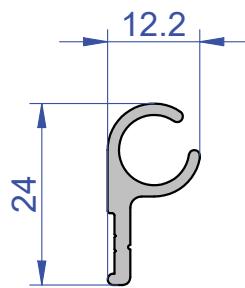

PS 6973
215 g/m