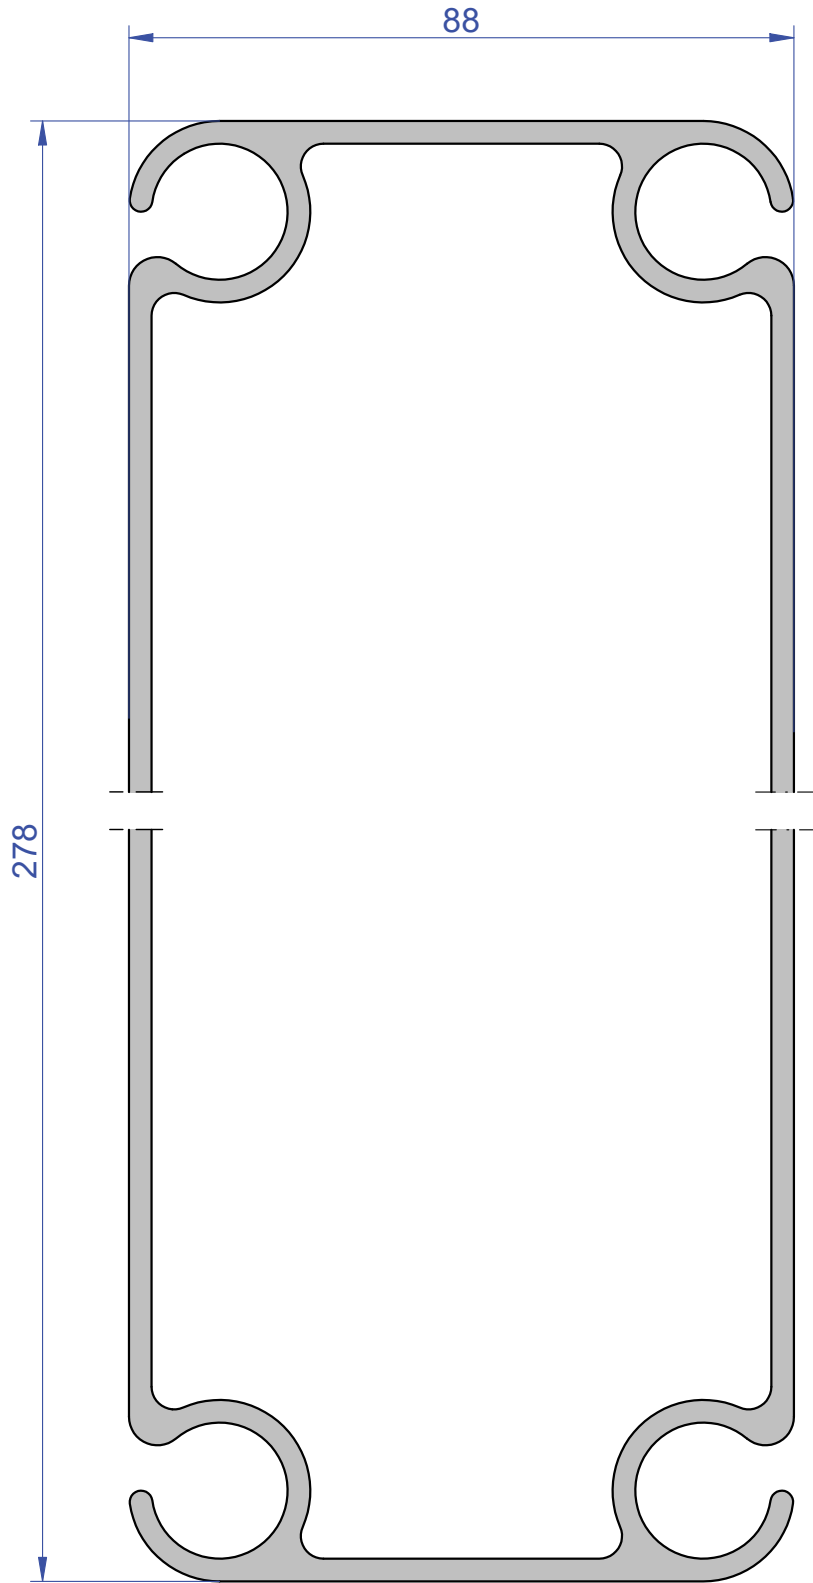

PS 4598
6788 g/m