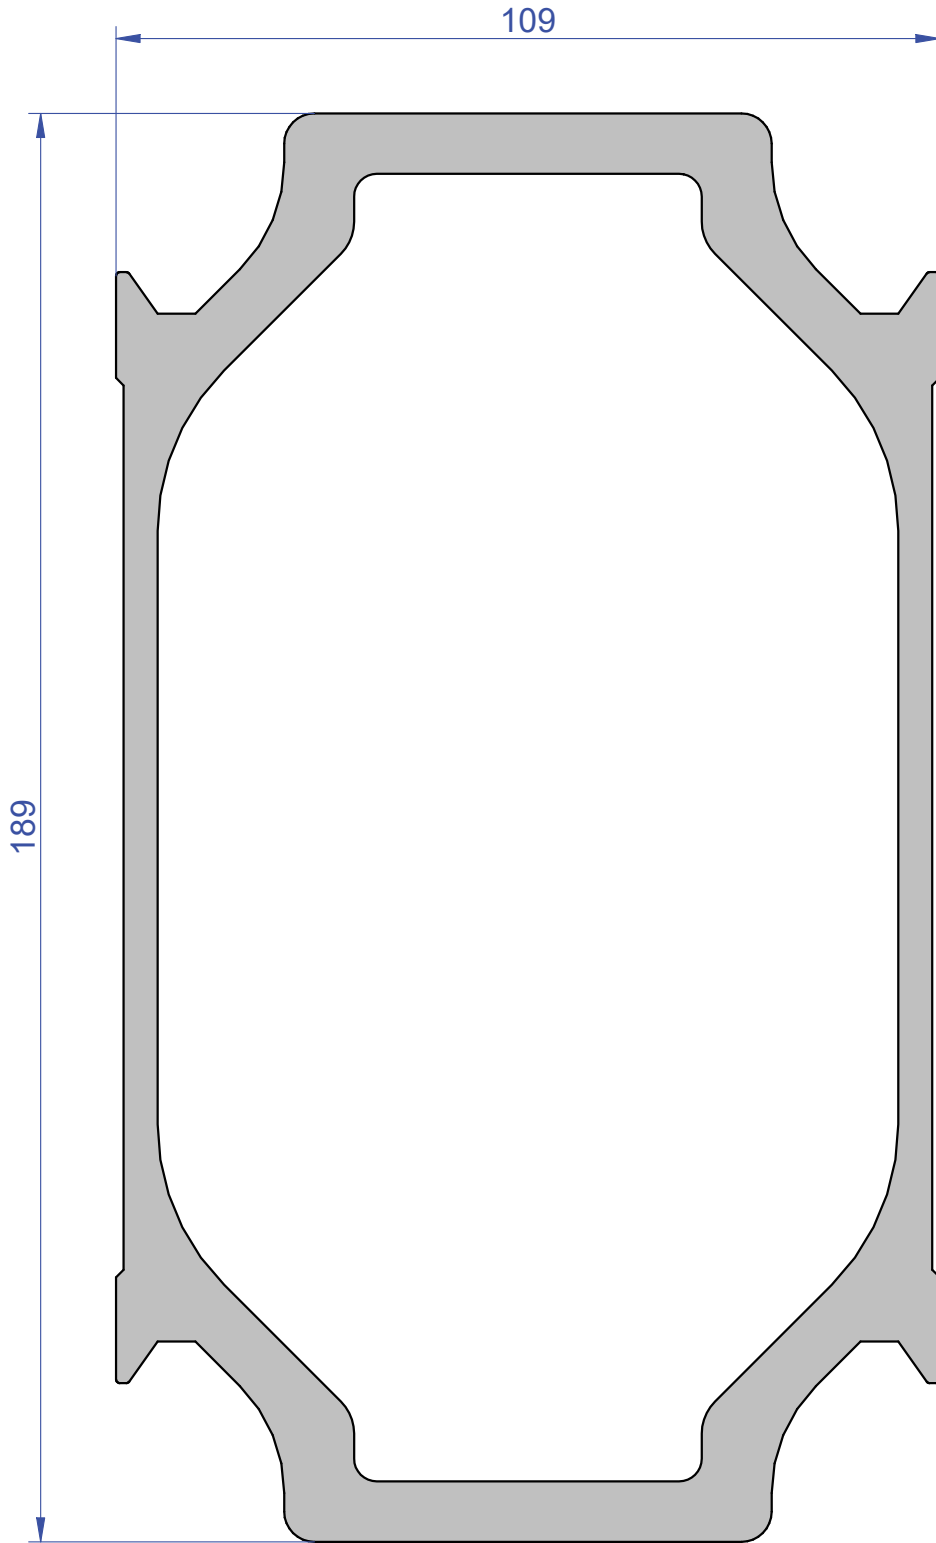

PS 5505
10226 g/m