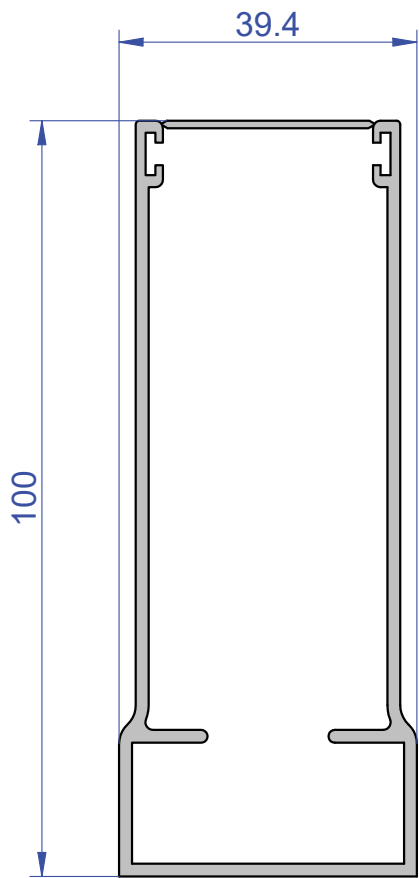

PS 4545
1285 g/m