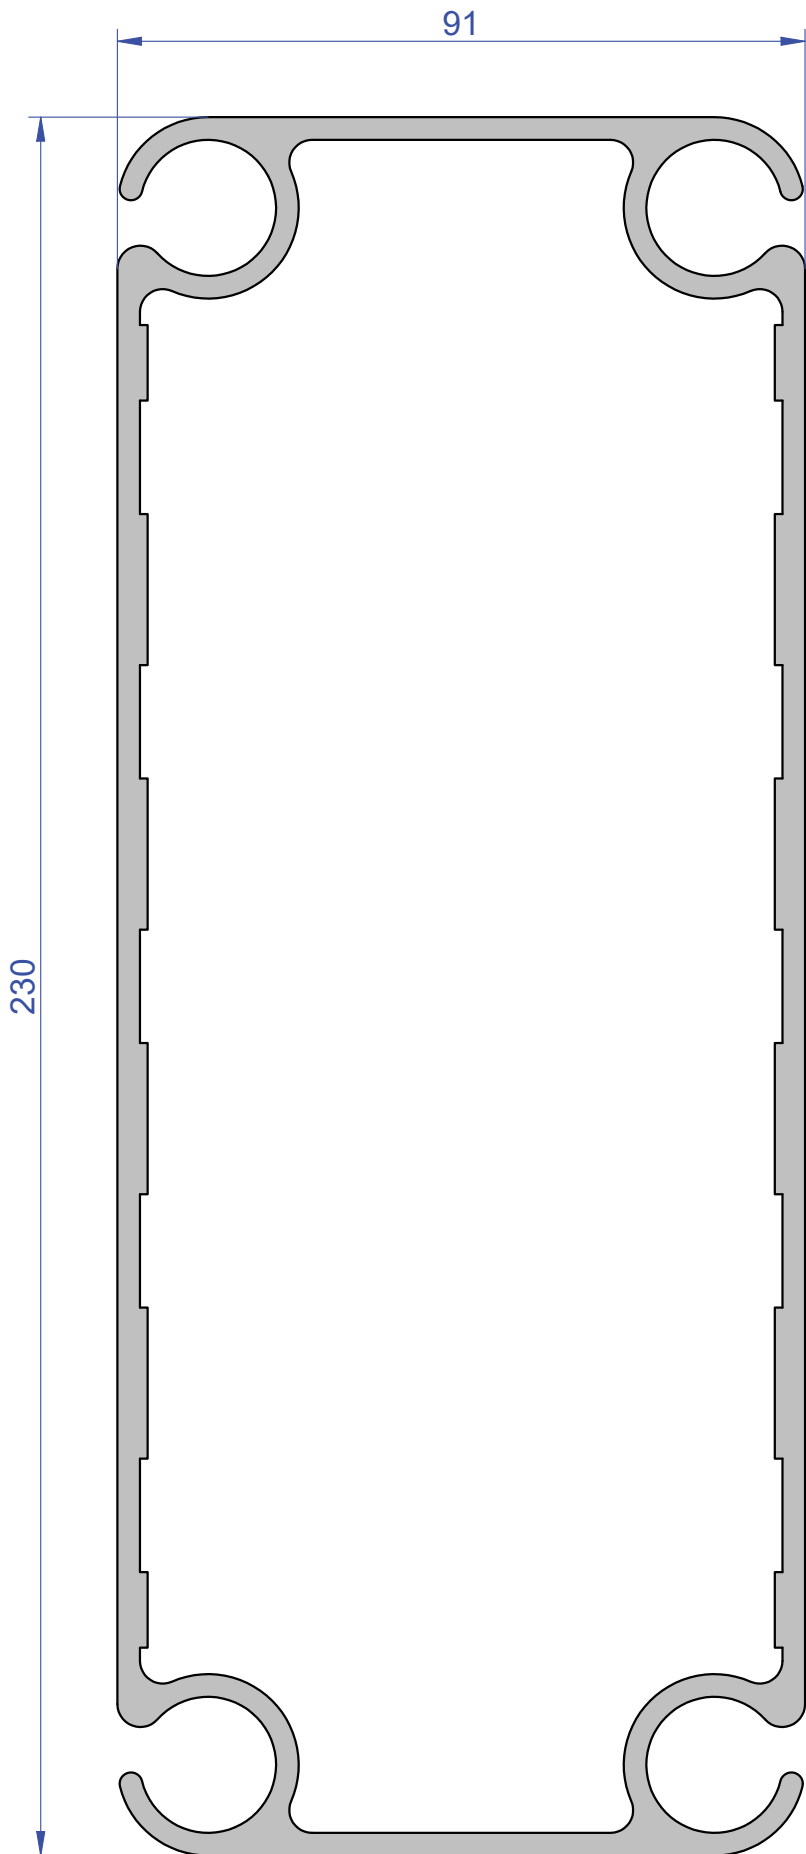

PS 4596
6630 g/m