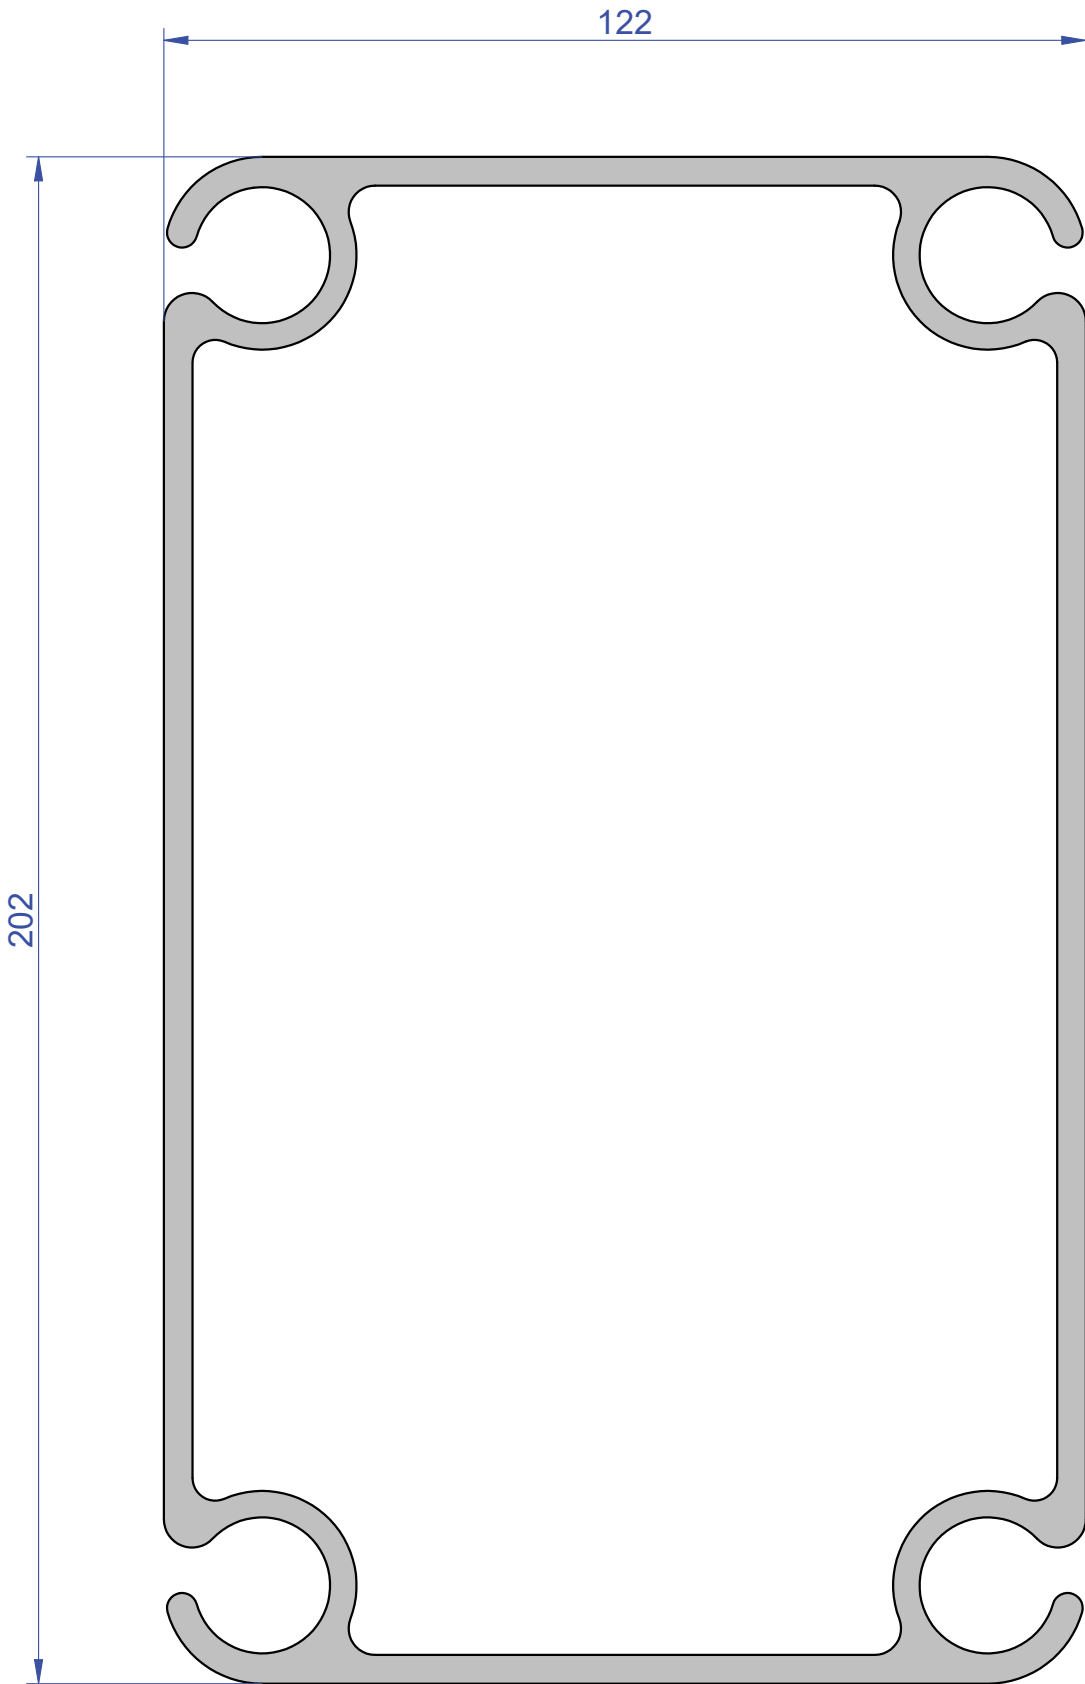

PS 4591
7641 g/m