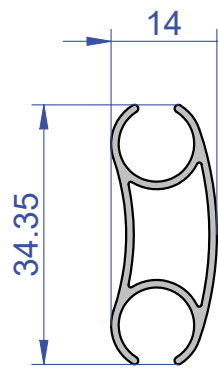

PS 5563
267 g/m