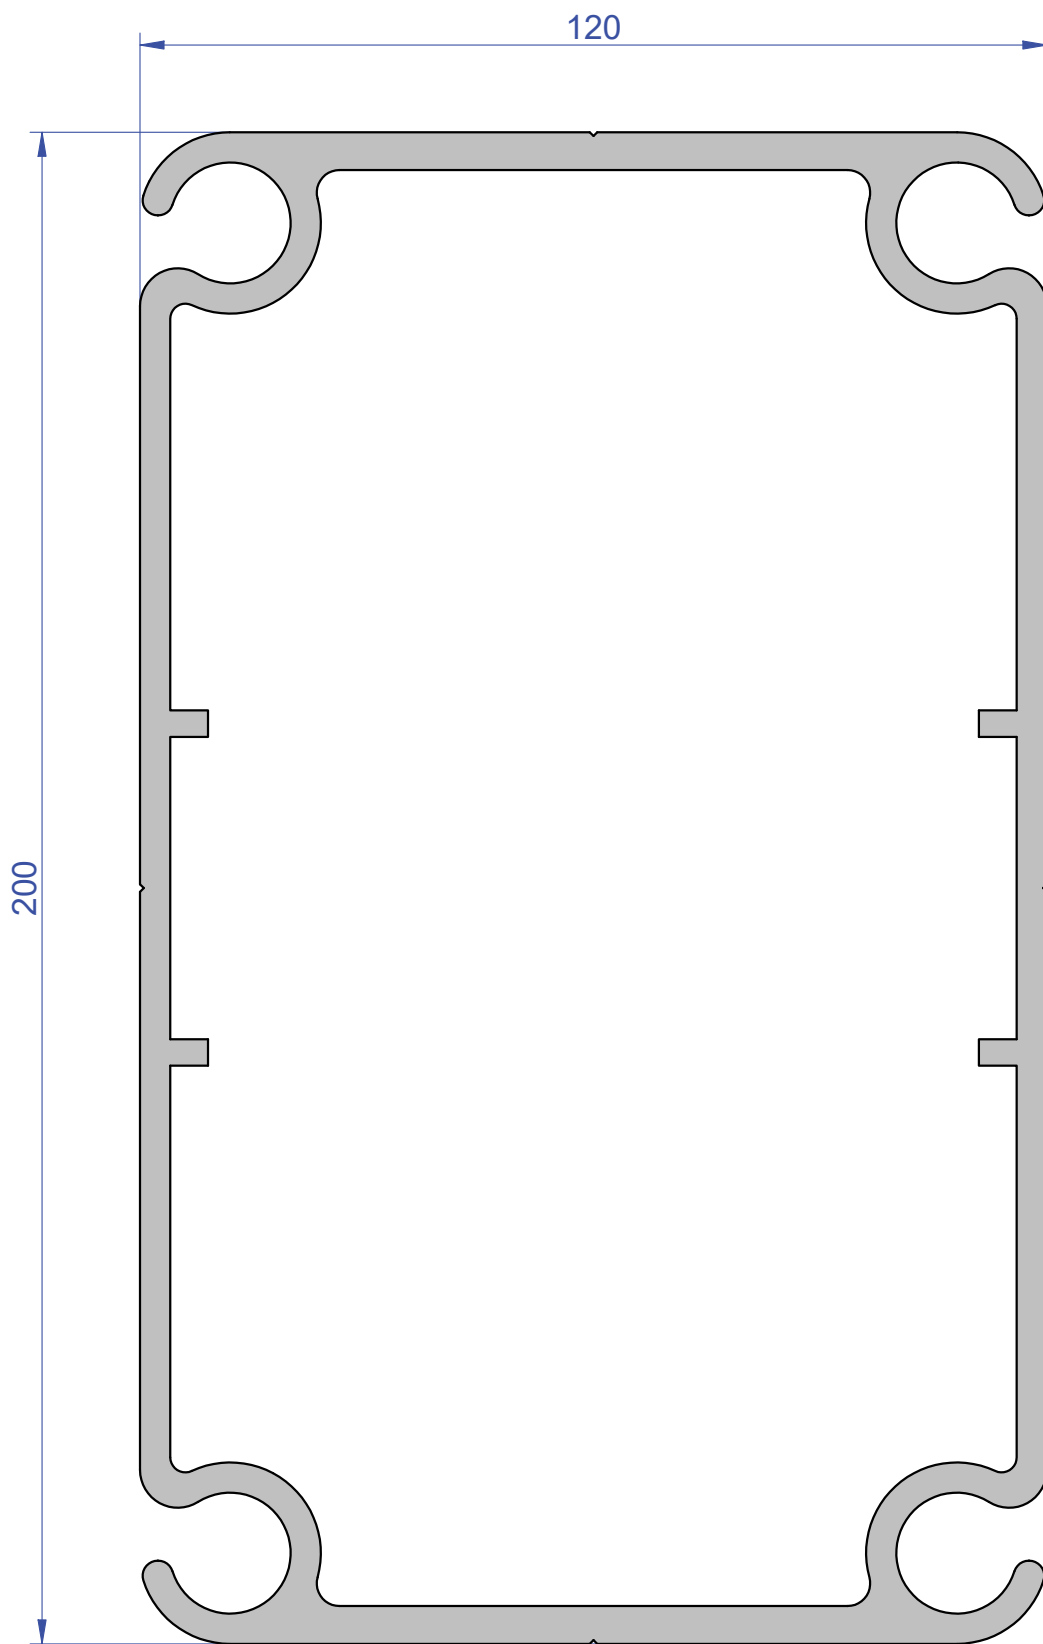

PS 5063  
5888 g/m

PS 5501  
4809 g/m

PS 5502  
5016 g/m

PS 4595  
5555 g/m

PS 4593  
5069 g/m

**ALU VENETA**

*speciali*

*PROFILI PER CAPANNONI MOBILI*