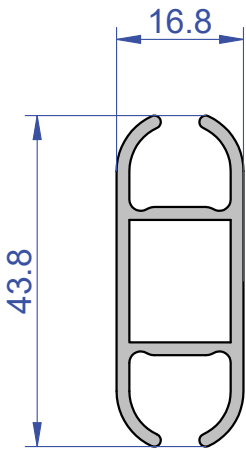

PROFILI PER CAPANNONI MOBILI

PS 4288
544 g/m