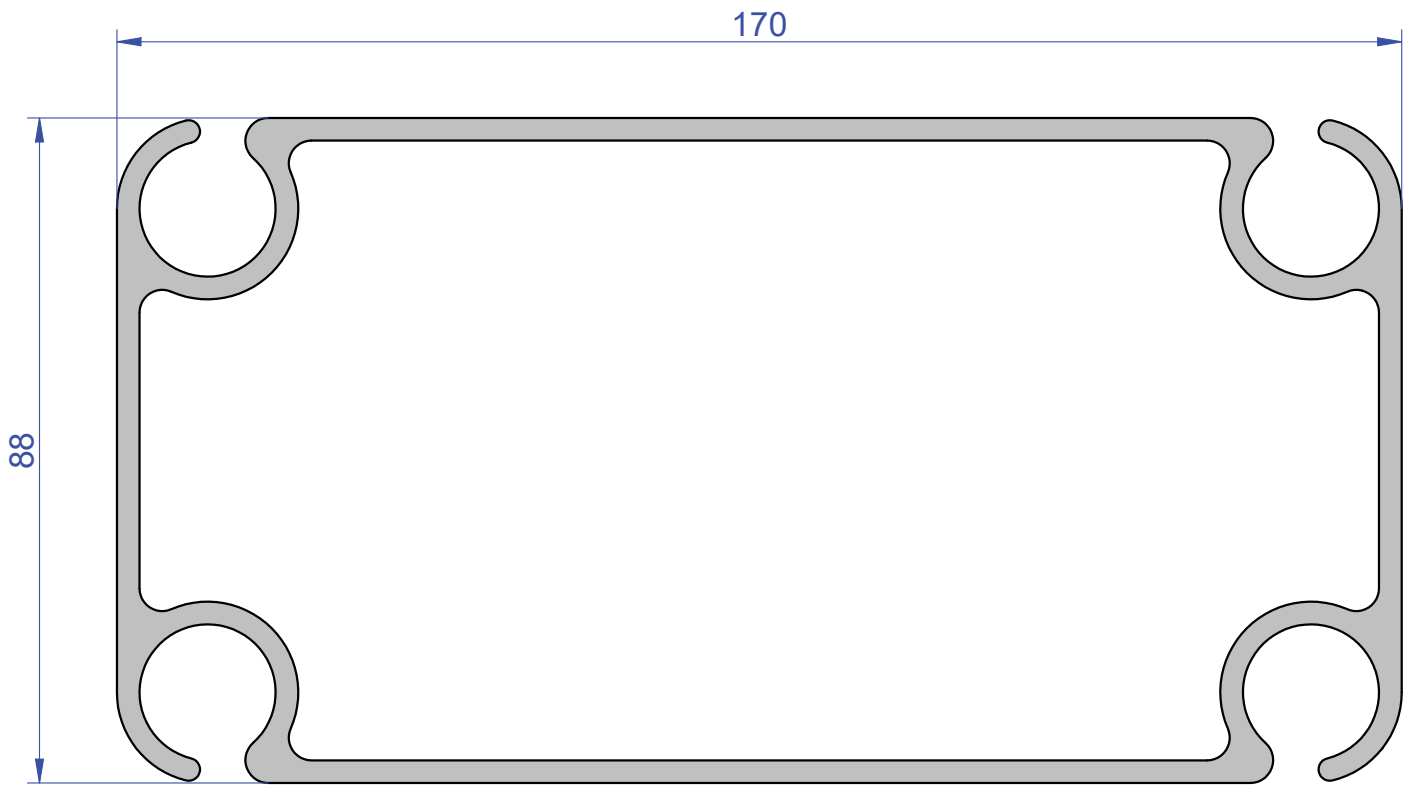

PS 5063  
5888 g/m

PS 5501  
4809 g/m

PS 5502  
5016 g/m

PS 4595  
5555 g/m

PS 4593  
5069 g/m

**ALU VENETA**

*speciali*

*PROFILI PER CAPANNONI MOBILI*