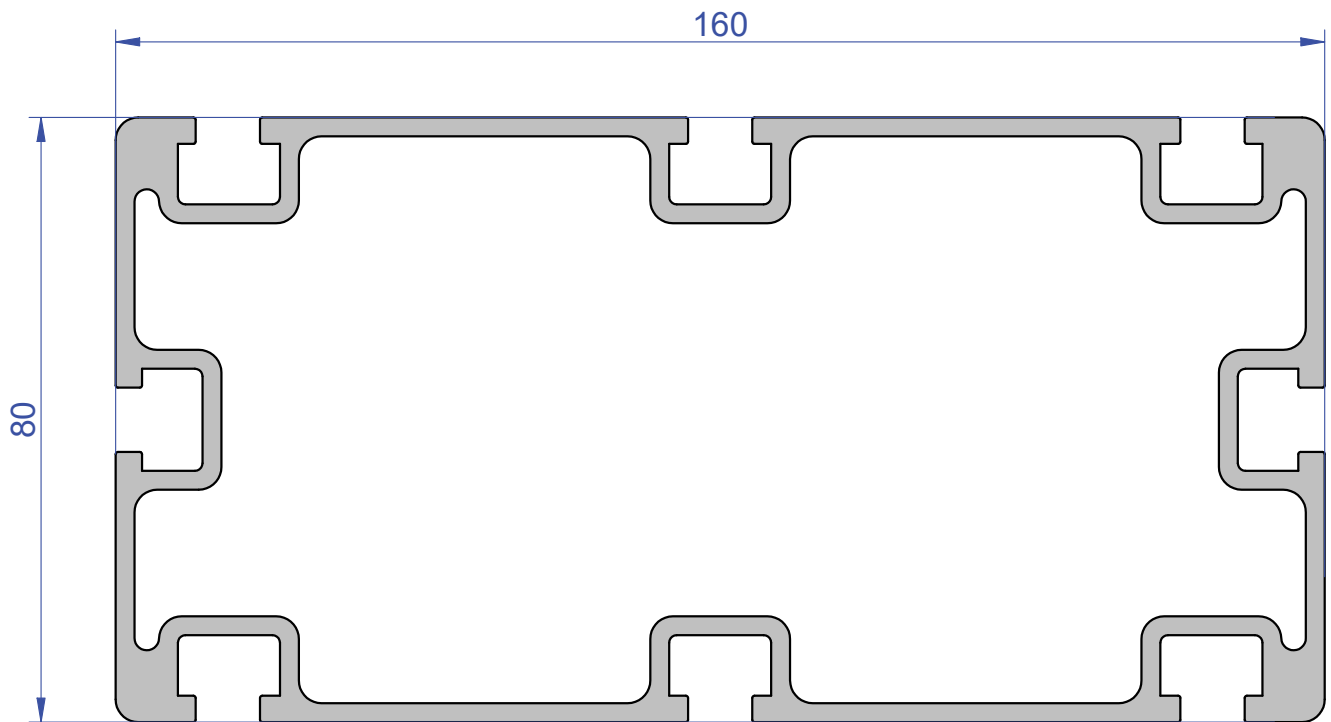

PS 5063  
5888 g/m

PS 5501  
4809 g/m

PS 5502  
5016 g/m

PS 4595  
5555 g/m

PS 4593  
5069 g/m

**ALU VENETA**

*speciali*

*PROFILI PER CAPANNONI MOBILI*