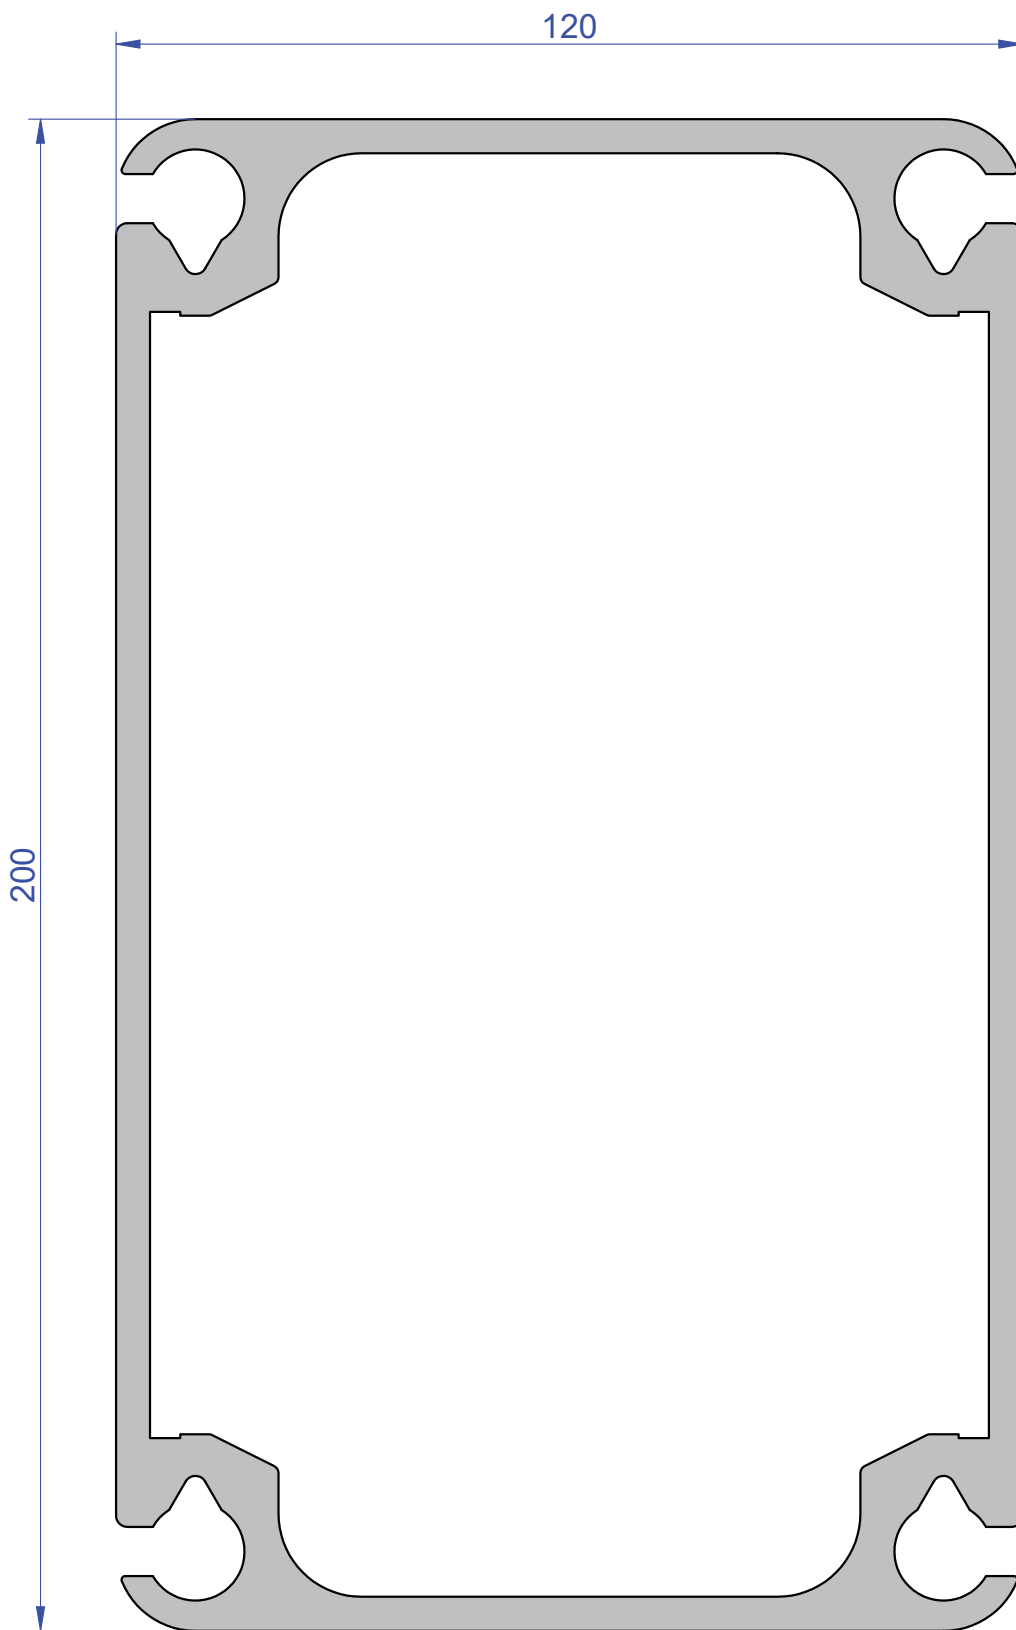

PS 5504
9398 g/m