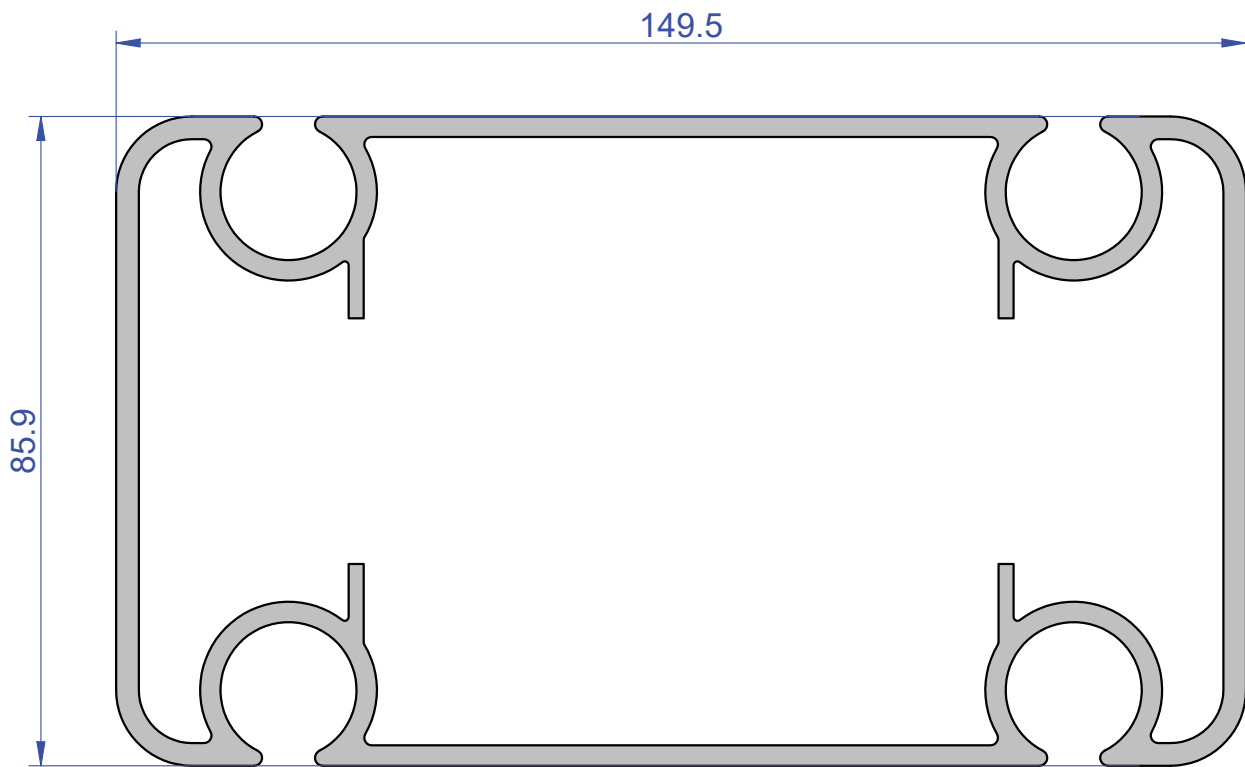

PS 5063  
5888 g/m

PS 5501  
4809 g/m

PS 5502  
5016 g/m

PS 4595  
5555 g/m

PS 4593  
5069 g/m

**ALU VENETA**

*speciali*

*PROFILI PER CAPANNONI MOBILI*