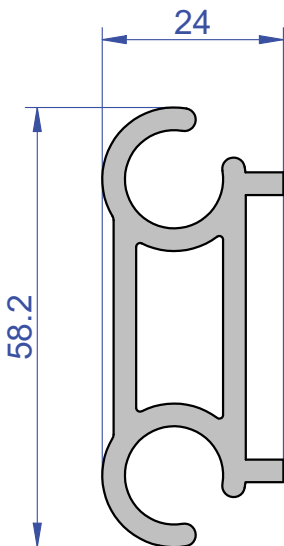

PS 6971
1223 g/m