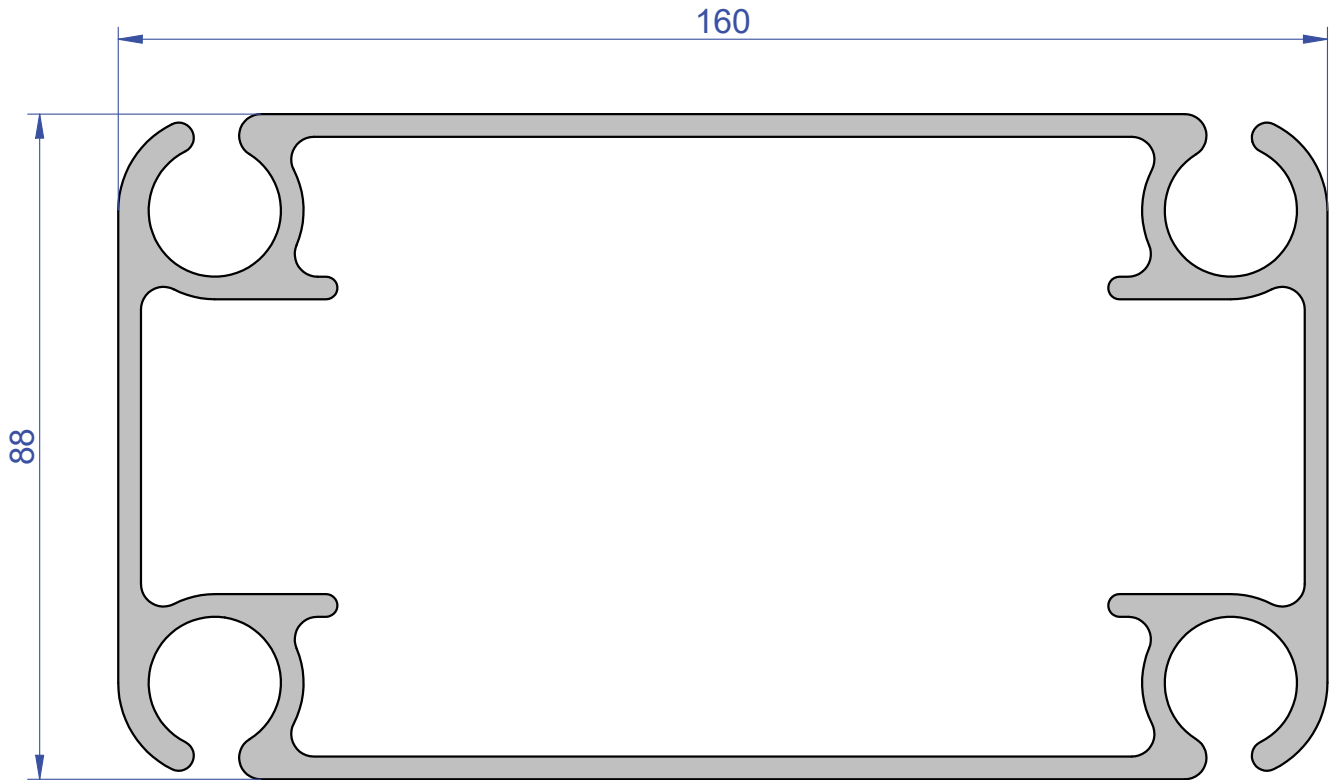

PS 5063  
5888 g/m

PS 5501  
4809 g/m

PS 5502  
5016 g/m

PS 4595  
5555 g/m

PS 4593  
5069 g/m

**ALU VENETA**

*speciali*

*PROFILI PER CAPANNONI MOBILI*