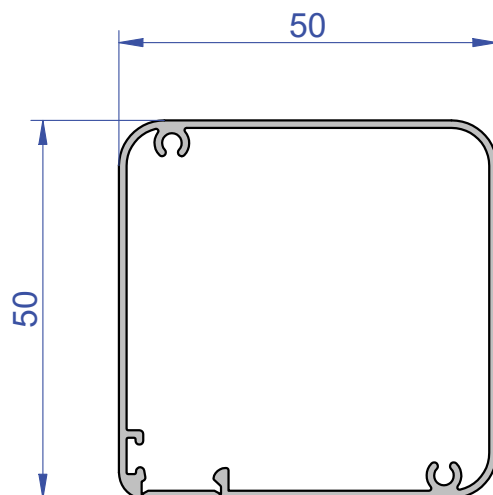

PER LA DISPONIBILITA' DEGLI ARTICOLI SI PREGA DI CONTATTARE IL NOSTRO UFFICIO COMMERCIALE
info@aluteam.it - Tel. 0444.288777

Edizione 09/2025

PROFILI PER CASSONETTI

PS 2976
636 g/m

PS 5497
478 g/m

PS 3486
601 g/m