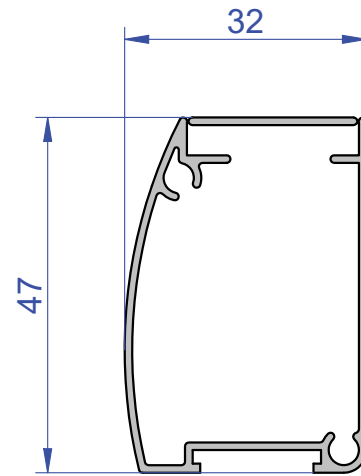

PER LA DISPONIBILITA' DEGLI ARTICOLI SI PREGA DI CONTATTARE IL NOSTRO UFFICIO COMMERCIALE
info@aluteam.it - Tel. 0444.288777

Edizione 09/2025

PROFILI PER CASSONETTI

PS 2976
636 g/m

PS 5497
478 g/m

PS 3486
601 g/m