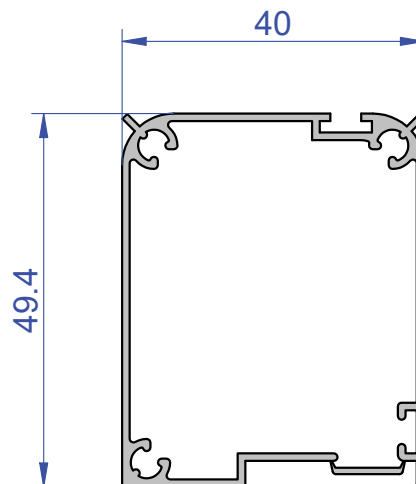

PS 5498
597 g/m