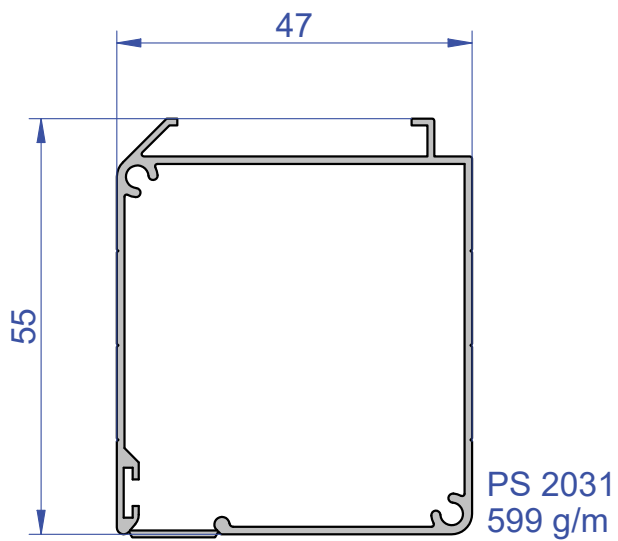

PER LA DISPONIBILITA' DEGLI ARTICOLI SI PREGA DI CONTATTARE IL NOSTRO UFFICIO COMMERCIALE
info@aluteam.it - Tel. 0444.288777

Edizione 09/2025

PROFILI PER CASSONETTI

PS 2976
636 g/m

PS 5497
478 g/m

PS 3486
601 g/m