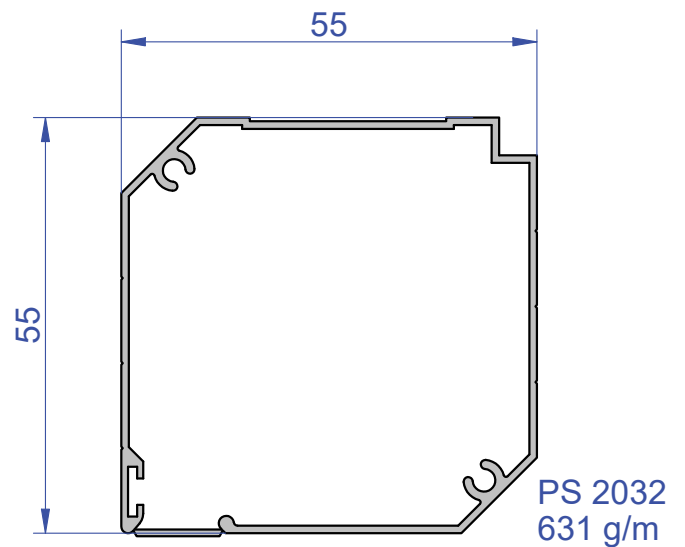

PER LA DISPONIBILITA' DEGLI ARTICOLI SI PREGA DI CONTATTARE IL NOSTRO UFFICIO COMMERCIALE
info@aluteam.it - Tel. 0444.288777

Edizione 09/2025

PROFILI PER CASSONETTI

PS 2976
636 g/m

PS 5497
478 g/m

PS 3486
601 g/m