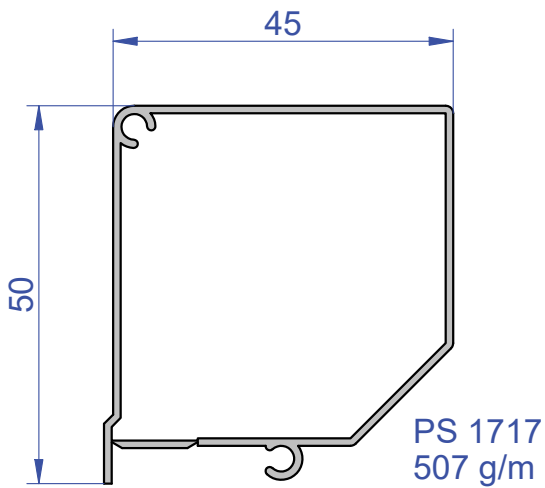

PER LA DISPONIBILITA' DEGLI ARTICOLI SI PREGA DI CONTATTARE IL NOSTRO UFFICIO COMMERCIALE
info@aluteam.it - Tel. 0444.288777

Edizione 09/2025

PROFILI PER CASSONETTI

PS 2976
636 g/m

PS 5497
478 g/m

PS 3486
601 g/m