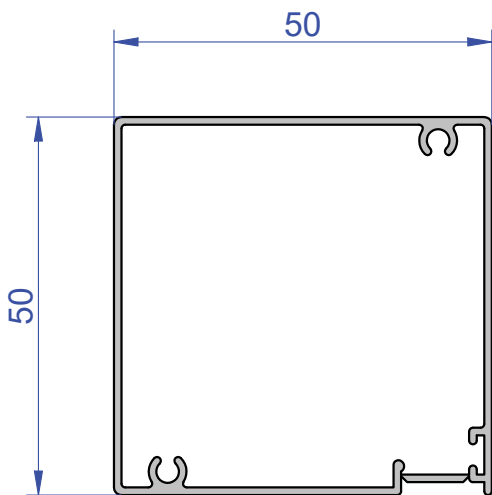

PER LA DISPONIBILITA' DEGLI ARTICOLI SI PREGA DI CONTATTARE IL NOSTRO UFFICIO COMMERCIALE
info@aluteam.it - Tel. 0444.288777

Edizione 09/2025

PROFILI PER CASSONETTI

PS 2976
636 g/m

PS 5497
478 g/m

PS 3486
601 g/m