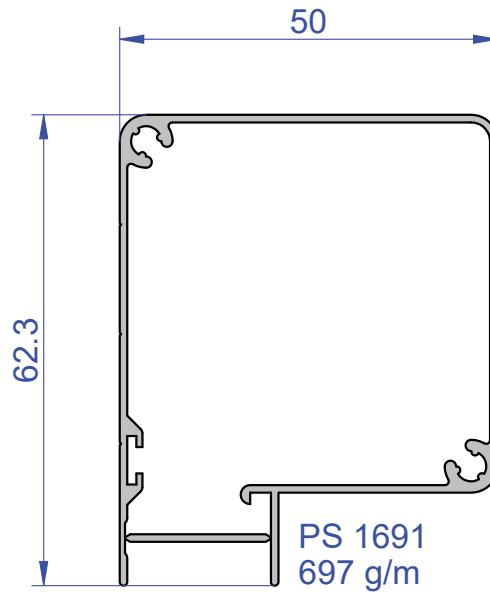

PER LA DISPONIBILITA' DEGLI ARTICOLI SI PREGA DI CONTATTARE IL NOSTRO UFFICIO COMMERCIALE
info@aluteam.it - Tel. 0444.288777

Edizione 09/2025

PROFILI PER CASSONETTI

PS 2976
636 g/m

PS 5497
478 g/m

PS 3486
601 g/m