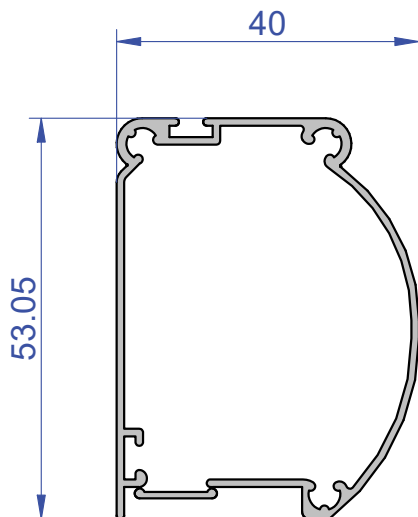

PS 3486
601 g/m

PS 5492
553 g/m