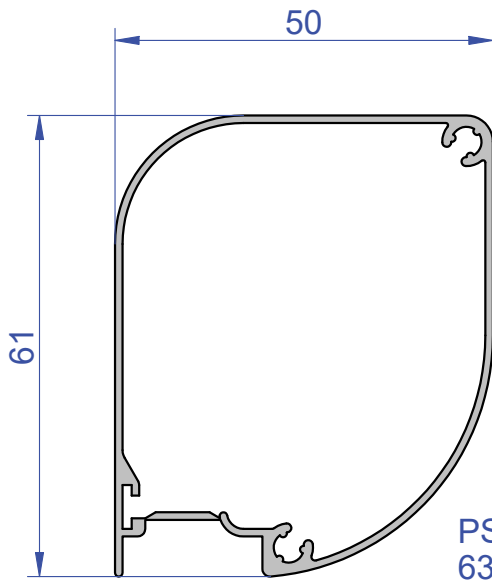

PER LA DISPONIBILITA' DEGLI ARTICOLI SI PREGA DI CONTATTARE IL NOSTRO UFFICIO COMMERCIALE
info@aluteam.it - Tel. 0444.288777

Edizione 09/2025

PROFILI PER CASSONETTI

PS 2976
636 g/m

PS 5497
478 g/m

PS 3486
601 g/m