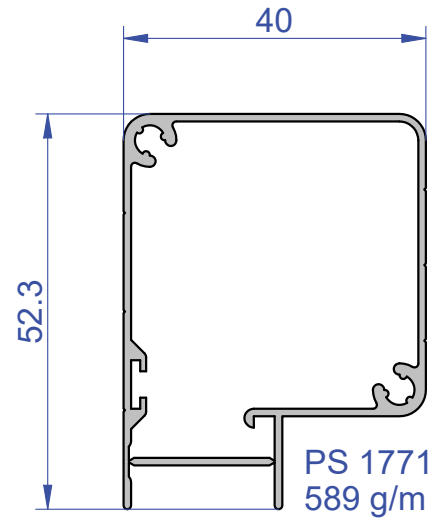

PER LA DISPONIBILITA' DEGLI ARTICOLI SI PREGA DI CONTATTARE IL NOSTRO UFFICIO COMMERCIALE
info@aluteam.it - Tel. 0444.288777

Edizione 09/2025

PROFILI PER CASSONETTI

PS 2976
636 g/m

PS 5497
478 g/m

PS 3486
601 g/m