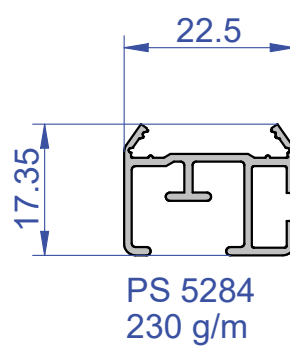

## PROFILI PER TENDE INTERNE

**PROFILI PER TENDE INTERNE**

PS 3559  
579 g/m

PS 1211  
483 g/m

PS 1271  
447 g/m

PS 1331  
466 g/m

PS 1277  
50 g/m

PS 1812  
92 g/m