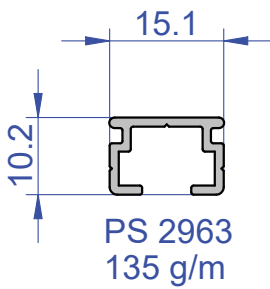

## PROFILI PER TENDE INTERNE

**PROFILI PER TENDE INTERNE**

PS 3559  
579 g/m

PS 1211  
483 g/m

PS 1271  
447 g/m

PS 1331  
466 g/m

PS 1277  
50 g/m

PS 1812  
92 g/m