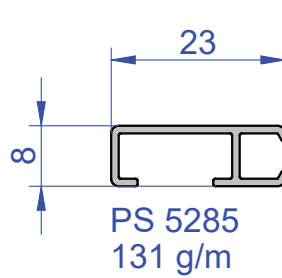

## PROFILI PER TENDE INTERNE

**PROFILI PER TENDE INTERNE**

PS 3559  
579 g/m

PS 1211  
483 g/m

PS 1271  
447 g/m

PS 1331  
466 g/m

PS 1277  
50 g/m

PS 1812  
92 g/m