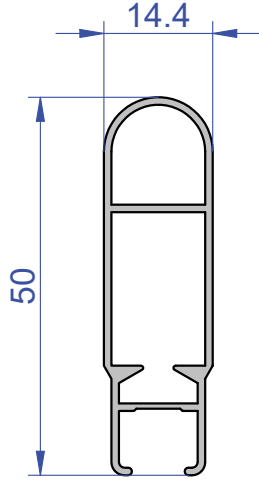

PS 5479
379 g/m