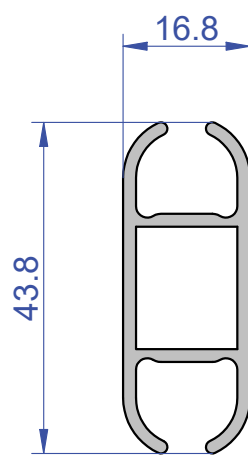

## PROFILI PER CAPPOTTINE

PS 1152  
579 g/m

PS 1432  
519 g/m

PS 4288  
544 g/m

PS 1951  
510 g/m

PS 2753  
383 g/m

PS 1621  
427 g/m

PS 5483  
394 g/m