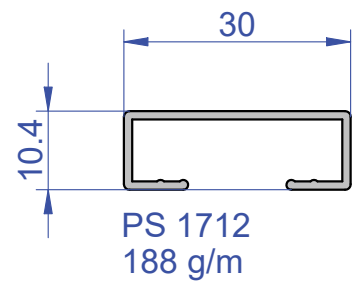

## PROFILI PER TENDE INTERNE

**PROFILI PER TENDE INTERNE**

PS 3559  
579 g/m

PS 1211  
483 g/m

PS 1271  
447 g/m

PS 1331  
466 g/m

PS 1277  
50 g/m

PS 1812  
92 g/m