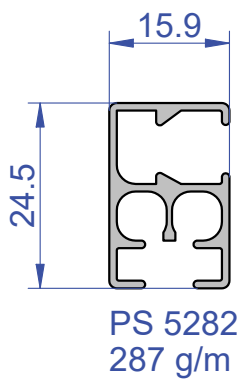

## PROFILI PER TENDE INTERNE

**PROFILI PER TENDE INTERNE**

PS 3559  
579 g/m

PS 1211  
483 g/m

PS 1271  
447 g/m

PS 1331  
466 g/m

PS 1277  
50 g/m

PS 1812  
92 g/m