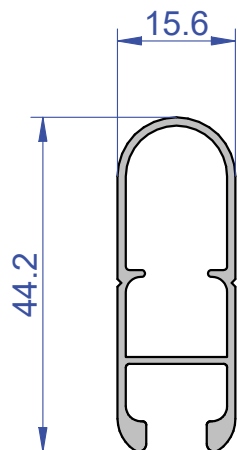

## PROFILI PER CAPPOTTINE

PS 1152  
579 g/m

PS 1432  
519 g/m

PS 4288  
544 g/m

PS 1951  
510 g/m

PS 2753  
383 g/m

PS 1621  
427 g/m

PS 5483  
394 g/m

PS 5485  
360 g/m

PS 5484  
416 g/m

PS 3741  
449 g/m

PS 5477  
376 g/m

PS 5478  
345 g/m

PS 4405  
330 g/m

PS 5480  
424 g/m

*PROFILI PER CAPPOTTINE*