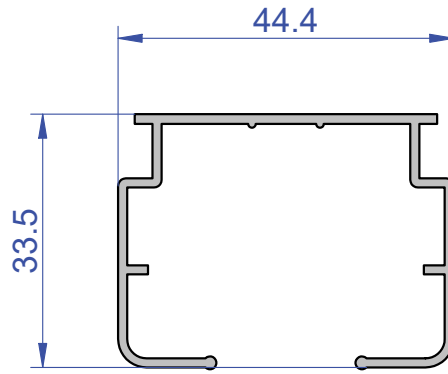

## PROFILI PER TENDE INTERNE

**PROFILI PER TENDE INTERNE**

PS 3559  
579 g/m

PS 1211  
483 g/m

PS 1271  
447 g/m

PS 1331  
466 g/m

PS 1277  
50 g/m

PS 1812  
92 g/m