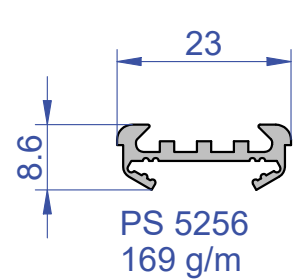

## PROFILI PER TENDE INTERNE

**PROFILI PER TENDE INTERNE**

PS 3559  
579 g/m

PS 1211  
483 g/m

PS 1271  
447 g/m

PS 1331  
466 g/m

PS 1277  
50 g/m

PS 1812  
92 g/m