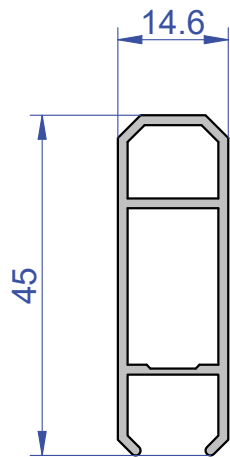

## PROFILI PER CAPPOTTINE

PS 1152  
579 g/m

PS 1432  
519 g/m

PS 4288  
544 g/m

PS 1951  
510 g/m

PS 2753  
383 g/m

PS 1621  
427 g/m

PS 5483  
394 g/m