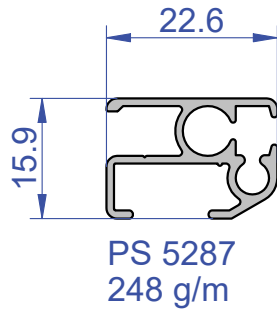

## PROFILI PER TENDE INTERNE

**PROFILI PER TENDE INTERNE**

PS 3559  
579 g/m

PS 1211  
483 g/m

PS 1271  
447 g/m

PS 1331  
466 g/m

PS 1277  
50 g/m

PS 1812  
92 g/m