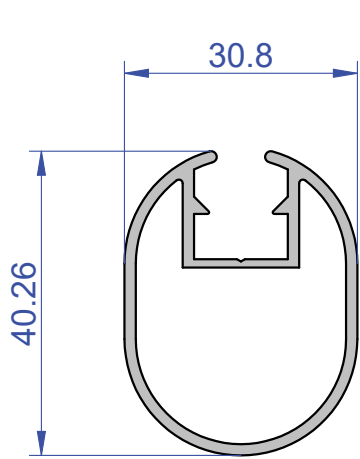

## PROFILI PER CAPPOTTINE

PS 1152  
579 g/m

PS 1432  
519 g/m

PS 4288  
544 g/m

PS 1951  
510 g/m

PS 2753  
383 g/m

PS 1621  
427 g/m

PS 5483  
394 g/m