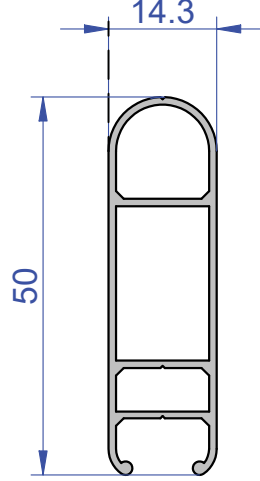

PS 3500
401 g/m