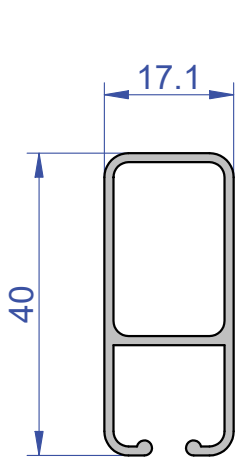

## PROFILI PER CAPPOTTINE

PS 1152  
579 g/m

PS 1432  
519 g/m

PS 4288  
544 g/m

PS 1951  
510 g/m

PS 2753  
383 g/m

PS 1621  
427 g/m

PS 5483  
394 g/m