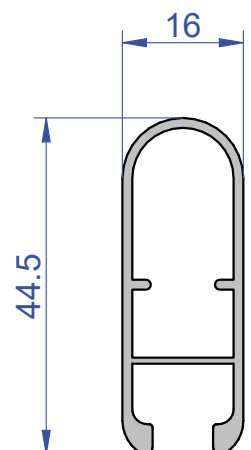

## PROFILI PER CAPPOTTINE

PS 1152  
579 g/m

PS 1432  
519 g/m

PS 4288  
544 g/m

PS 1951  
510 g/m

PS 2753  
383 g/m

PS 1621  
427 g/m

PS 5483  
394 g/m

PS 5485  
360 g/m

PS 5484  
416 g/m

PS 3741  
449 g/m

PS 5477  
376 g/m

PS 5478  
345 g/m

PS 4405  
330 g/m

PS 5480  
424 g/m

*PROFILI PER CAPPOTTINE*