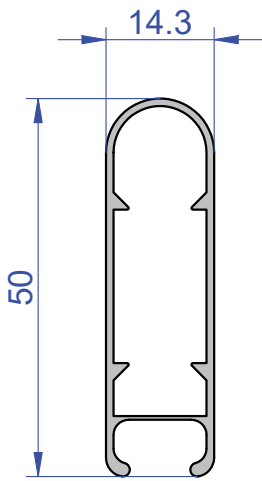

## PROFILI PER CAPPOTTINE

PS 1152  
579 g/m

PS 1432  
519 g/m

PS 4288  
544 g/m

PS 1951  
510 g/m

PS 2753  
383 g/m

PS 1621  
427 g/m

PS 5483  
394 g/m

PS 5485  
360 g/m

PS 5484  
416 g/m

PS 3741  
449 g/m

PS 5477  
376 g/m

PS 5478  
345 g/m

PS 4405  
330 g/m

PS 5480  
424 g/m

*PROFILI PER CAPPOTTINE*