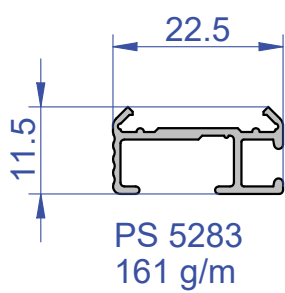

## PROFILI PER TENDE INTERNE

**PROFILI PER TENDE INTERNE**

PS 3559  
579 g/m

PS 1211  
483 g/m

PS 1271  
447 g/m

PS 1331  
466 g/m

PS 1277  
50 g/m

PS 1812  
92 g/m