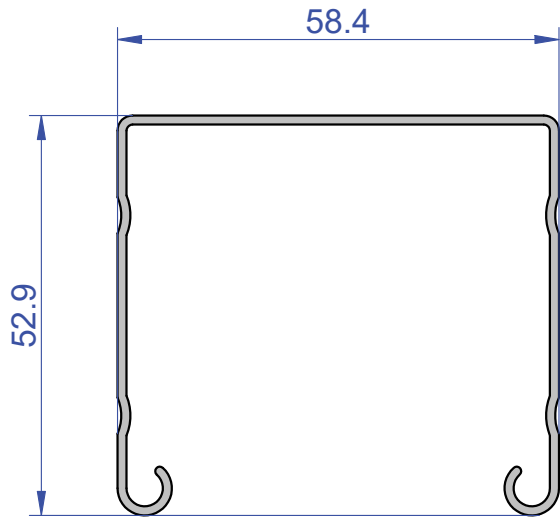

## PROFILI PER TENDE INTERNE

**PROFILI PER TENDE INTERNE**

PS 3559  
579 g/m

PS 1211  
483 g/m

PS 1271  
447 g/m

PS 1331  
466 g/m

PS 1277  
50 g/m

PS 1812  
92 g/m