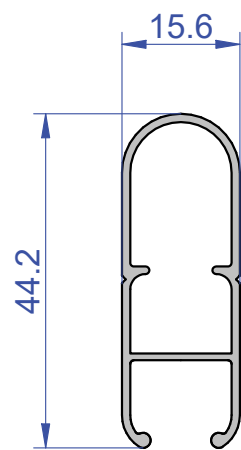

## PROFILI PER CAPPOTTINE

PS 1152  
579 g/m

PS 1432  
519 g/m

PS 4288  
544 g/m

PS 1951  
510 g/m

PS 2753  
383 g/m

PS 1621  
427 g/m

PS 5483  
394 g/m

PS 5485  
360 g/m

PS 5484  
416 g/m

PS 3741  
449 g/m

PS 5477  
376 g/m

PS 5478  
345 g/m

PS 4405  
330 g/m

PS 5480  
424 g/m

*PROFILI PER CAPPOTTINE*