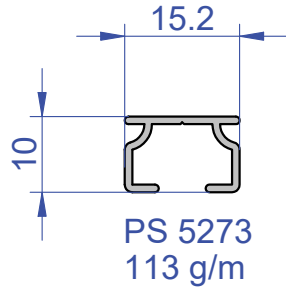

## PROFILI PER TENDE INTERNE

**PROFILI PER TENDE INTERNE**

PS 3559  
579 g/m

PS 1211  
483 g/m

PS 1271  
447 g/m

PS 1331  
466 g/m

PS 1277  
50 g/m

PS 1812  
92 g/m