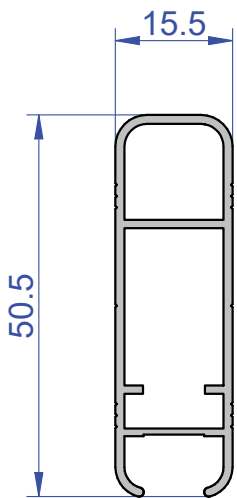

PS 3741
449 g/m