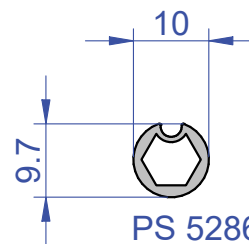

## PROFILI PER TENDE INTERNE

**PROFILI PER TENDE INTERNE**

PS 3559  
579 g/m

PS 1211  
483 g/m

PS 1271  
447 g/m

PS 1331  
466 g/m

PS 1277  
50 g/m

PS 1812  
92 g/m