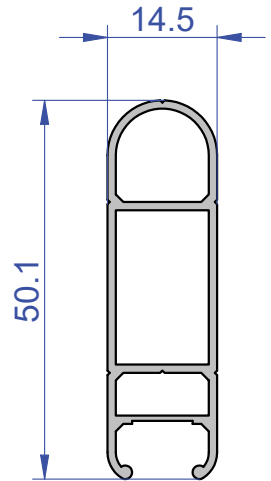

PS 2781
434 g/m