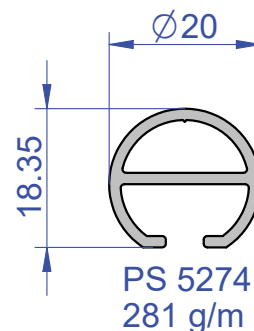

## PROFILI PER TENDE INTERNE

**PROFILI PER TENDE INTERNE**

PS 3559  
579 g/m

PS 1211  
483 g/m

PS 1271  
447 g/m

PS 1331  
466 g/m

PS 1277  
50 g/m

PS 1812  
92 g/m