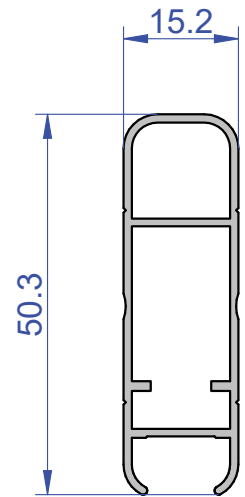

PS 5484
416 g/m