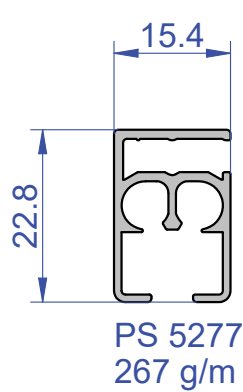

## PROFILI PER TENDE INTERNE

**PROFILI PER TENDE INTERNE**

PS 3559  
579 g/m

PS 1211  
483 g/m

PS 1271  
447 g/m

PS 1331  
466 g/m

PS 1277  
50 g/m

PS 1812  
92 g/m