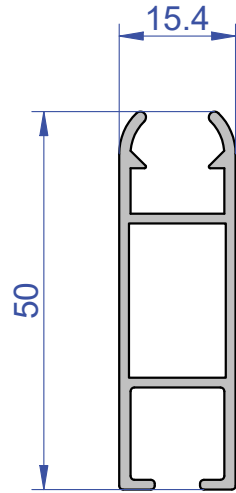

## PROFILI PER CAPPOTTINE

PS 1152  
579 g/m

PS 1432  
519 g/m

PS 4288  
544 g/m

PS 1951  
510 g/m

PS 2753  
383 g/m

PS 1621  
427 g/m

PS 5483  
394 g/m