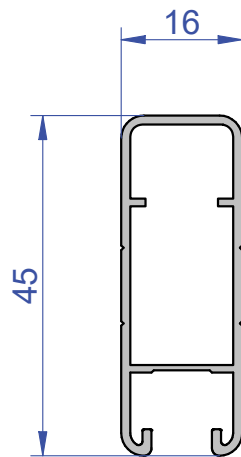

## PROFILI PER CAPPOTTINE

PS 1152  
579 g/m

PS 1432  
519 g/m

PS 4288  
544 g/m

PS 1951  
510 g/m

PS 2753  
383 g/m

PS 1621  
427 g/m

PS 5483  
394 g/m