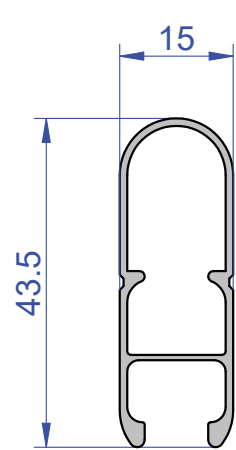

## PROFILI PER CAPPOTTINE

PS 1152  
579 g/m

PS 1432  
519 g/m

PS 4288  
544 g/m

PS 1951  
510 g/m

PS 2753  
383 g/m

PS 1621  
427 g/m

PS 5483  
394 g/m

PS 5485  
360 g/m

PS 5484  
416 g/m

PS 3741  
449 g/m

PS 5477  
376 g/m

PS 5478  
345 g/m

PS 4405  
330 g/m

PS 5480  
424 g/m

*PROFILI PER CAPPOTTINE*