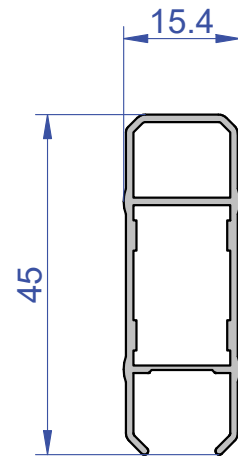

## PROFILI PER CAPPOTTINE

PS 1152  
579 g/m

PS 1432  
519 g/m

PS 4288  
544 g/m

PS 1951  
510 g/m

PS 2753  
383 g/m

PS 1621  
427 g/m

PS 5483  
394 g/m