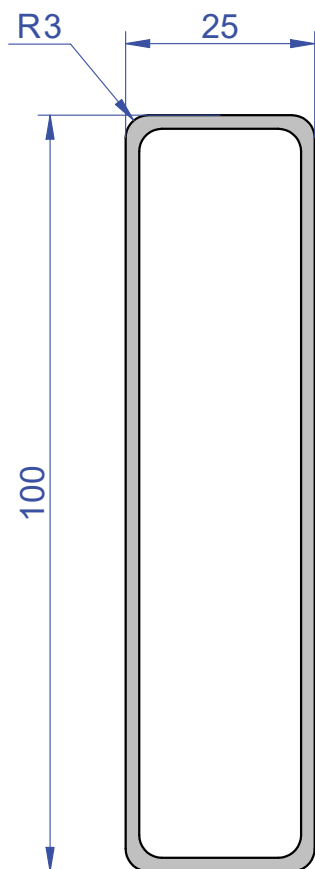

PS 5770
1334 g/m

PS 5585
1686 g/m

PS 4082
1538 g/m

PS 3335
2058 g/m

PS 4737
2589 g/m

PS 6454
1303 g/m

PS 4284
596 g/m

PS 5769
513 g/m

PS 3841
532 g/m

PS 3239
1180 g/m

PS 4752
619 g/m

Art.: PS 7125
626 g/m

Tappo chiusura profilo PS 4118 - in plastica

AR003.G2 colorato verde RAL 6005

AR003.I2 colorato marrone

Tappo chiusura profilo PS 4666 - in plastica