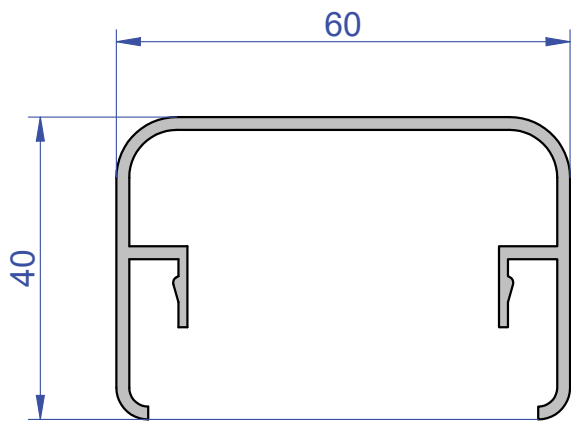

PS 4659
745 g/m