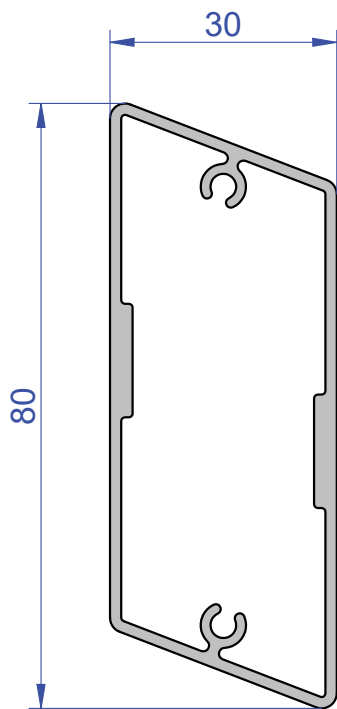

speciali

*PROFILI PER PARAPETTI
CORRIMANO RECINZIONI*

PS 4118
1180 g/m

PS 4666
1826 g/m

PS 6557
1432 g/m

PS 6974
1357 g/m

PS 6975
1914 g/m

PS 6165
1010 g/m