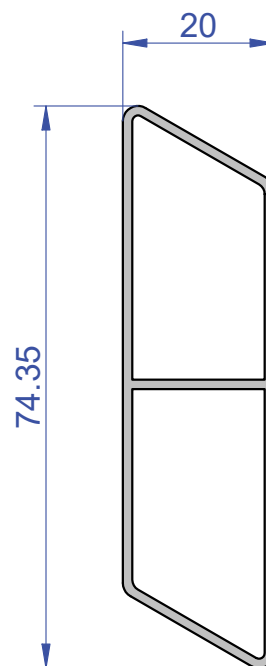

PS 3841
532 g/m

PS 3239
1180 g/m

PS 4752
619 g/m

Art.: PS 7125
626 g/m

Tappo chiusura profilo PS 4118 - in plastica

AR003.G2 colorato verde RAL 6005

AR003.I2 colorato marrone

Tappo chiusura profilo PS 4666 - in plastica