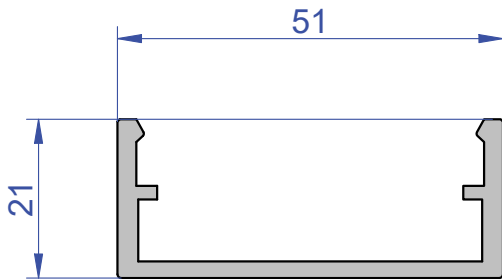

PS 4660
603 g/m