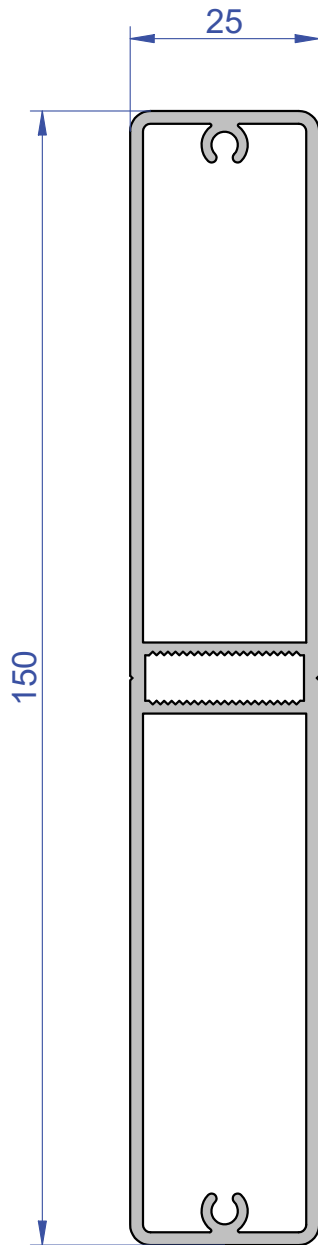

PS 4659
745 g/m

PS 4660
603 g/m

PS 4735
565 g/m

PS 4734
1389 g/m

PS 4107
898 g/m

PS 4106
606 g/m

PS 6571
1527 g/m

PS 5536
422 g/m

PS 4733
732 g/m

PS 4732
1431 g/m

PS 6568
852 g/m

PS 6569
993 g/m

PS 6570
1491 g/m

PS 6963
2477 g/m

PS 5809
1450 g/m

ALUVENETA

speciali

*PROFILI PER PARAPETTI
CORRIMANO RECINZIONI*

PS 4118
1180 g/m

PS 4666
1826 g/m

PS 6557
1432 g/m

PS 6974
1357 g/m

PS 6975
1914 g/m

PS 6165
1010 g/m