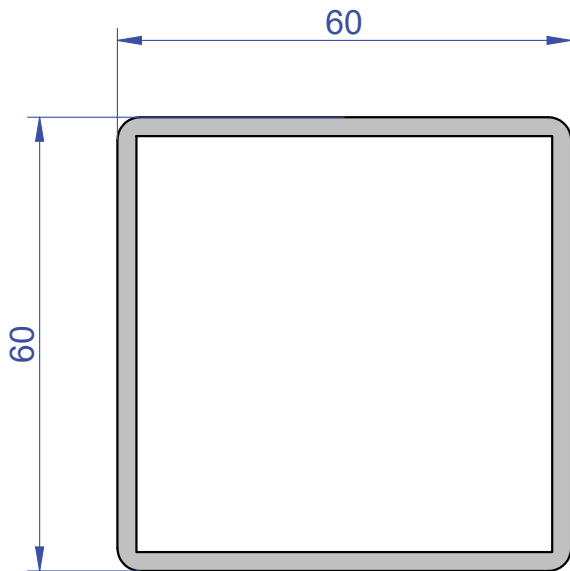

PS 4082
1538 g/m