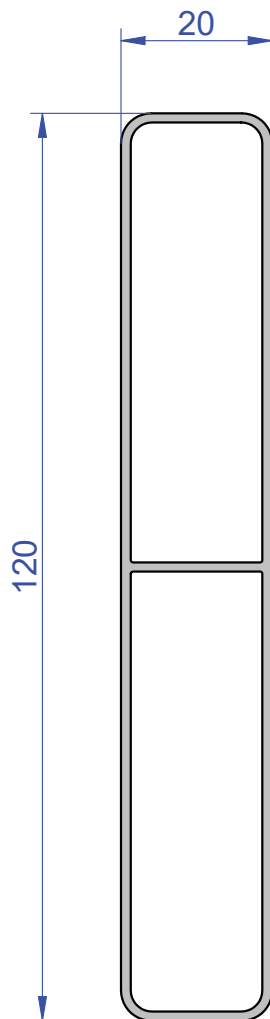

PS 4659
745 g/m

PS 4660
603 g/m

PS 4735
565 g/m

PS 4734
1389 g/m

PS 4107
898 g/m

PS 4106
606 g/m

PS 6571
1527 g/m

PS 5536
422 g/m

PS 4733
732 g/m

PS 4732
1431 g/m

PS 6568
852 g/m

PS 6569
993 g/m

PS 6570
1491 g/m

PS 6963
2477 g/m

PS 5809
1450 g/m

ALUVENETA

speciali

*PROFILI PER PARAPETTI
CORRIMANO RECINZIONI*

PS 4118
1180 g/m

PS 4666
1826 g/m

PS 6557
1432 g/m

PS 6974
1357 g/m

PS 6975
1914 g/m

PS 6165
1010 g/m