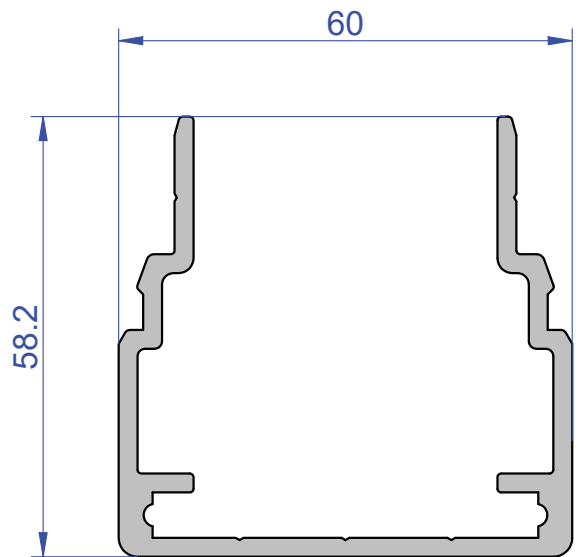

PS 4734
1389 g/m