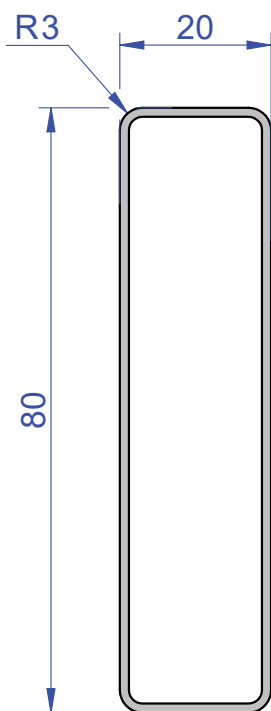

PS 5770
1334 g/m

PS 5585
1686 g/m

PS 4082
1538 g/m

PS 3335
2058 g/m

PS 4737
2589 g/m

PS 6454
1303 g/m

PS 4284
596 g/m

PS 5769
513 g/m

PS 3841
532 g/m

PS 3239
1180 g/m

PS 4752
619 g/m

Art.: PS 7125
626 g/m

Tappo chiusura profilo PS 4118 - in plastica

AR003.G2 colorato verde RAL 6005

AR003.I2 colorato marrone

Tappo chiusura profilo PS 4666 - in plastica