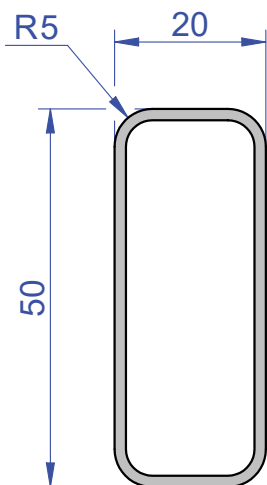

PS 5770
1334 g/m

PS 5585
1686 g/m

PS 4082
1538 g/m

PS 3335
2058 g/m

PS 4737
2589 g/m

PS 6454
1303 g/m

PS 4284
596 g/m

PS 5769
513 g/m

PS 3841
532 g/m

PS 3239
1180 g/m

PS 4752
619 g/m

Art.: PS 7125
626 g/m

Tappo chiusura profilo PS 4118 - in plastica

AR003.G2 colorato verde RAL 6005

AR003.I2 colorato marrone

Tappo chiusura profilo PS 4666 - in plastica