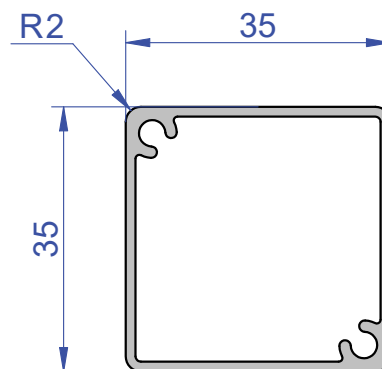

PS 3841
532 g/m

PS 3239
1180 g/m

PS 4752
619 g/m

Art.: PS 7125
626 g/m

Tappo chiusura profilo PS 4118 - in plastica

AR003.G2 colorato verde RAL 6005

AR003.I2 colorato marrone

Tappo chiusura profilo PS 4666 - in plastica