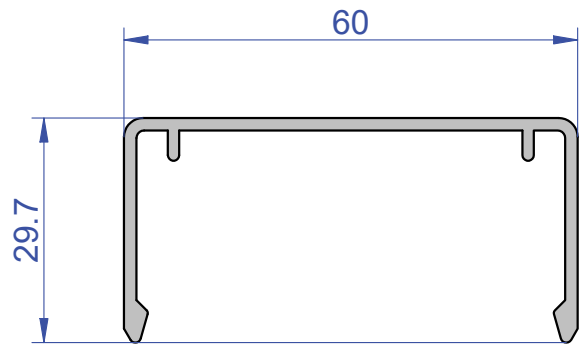

PS 4735
565 g/m