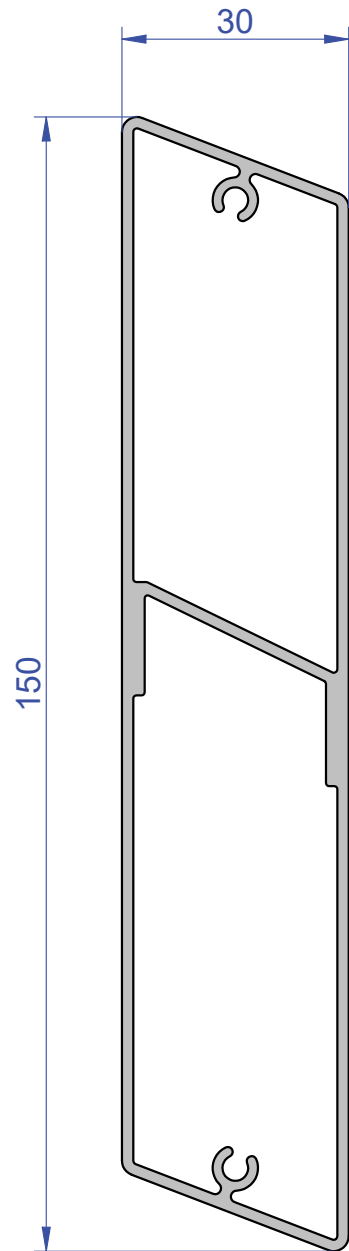

PS 5585
1686 g/m