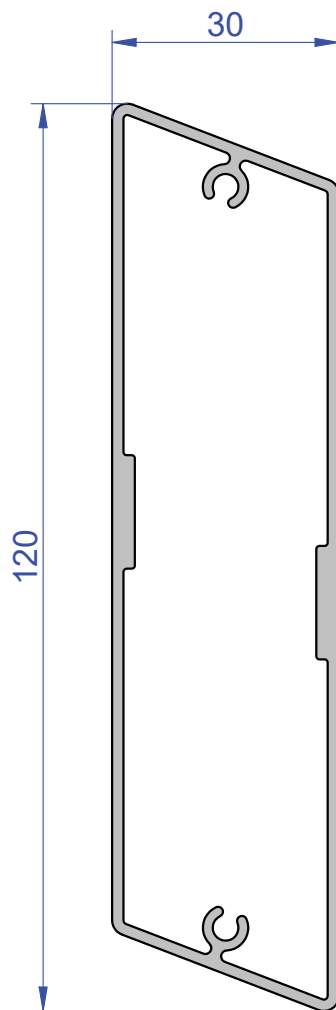

speciali

*PROFILI PER PARAPETTI
CORRIMANO RECINZIONI*

PS 4118
1180 g/m

PS 4666
1826 g/m

PS 6557
1432 g/m

PS 6974
1357 g/m

PS 6975
1914 g/m

PS 6165
1010 g/m