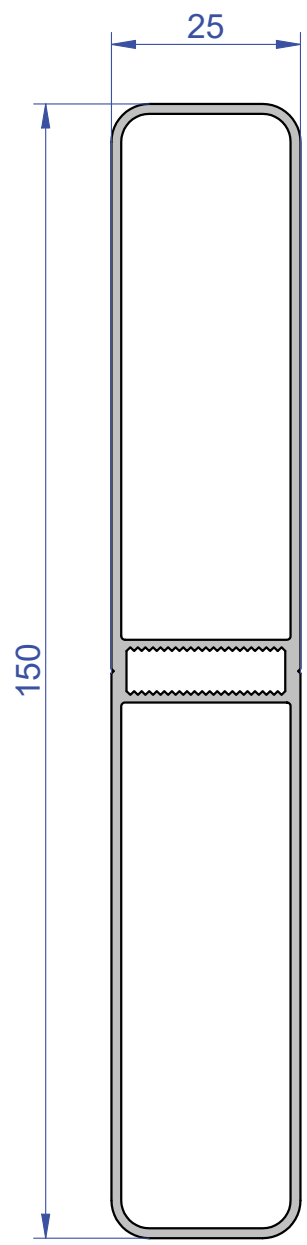

PS 4659
745 g/m

PS 4660
603 g/m

PS 4735
565 g/m

PS 4734
1389 g/m

PS 4107
898 g/m

PS 4106
606 g/m

PS 6571
1527 g/m

PS 5536
422 g/m

PS 4733
732 g/m

PS 4732
1431 g/m

PS 6568
852 g/m

PS 6569
993 g/m

PS 6570
1491 g/m

PS 6963
2477 g/m

PS 5809
1450 g/m

ALUVENETA

speciali

*PROFILI PER PARAPETTI
CORRIMANO RECINZIONI*

PS 4118
1180 g/m

PS 4666
1826 g/m

PS 6557
1432 g/m

PS 6974
1357 g/m

PS 6975
1914 g/m

PS 6165
1010 g/m

PS 5770
1334 g/m

PS 5585
1686 g/m

PS 4082
1538 g/m

PS 3335
2058 g/m

PS 4737
2589 g/m

PS 6454
1303 g/m

PS 4284
596 g/m

PS 5769
513 g/m