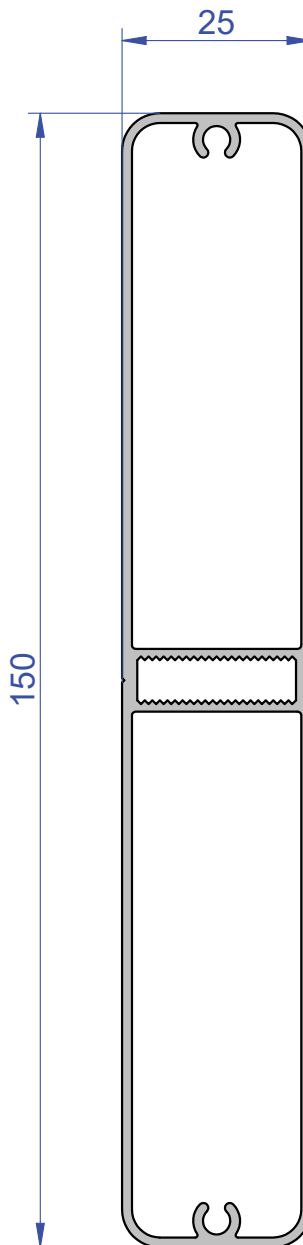

PS 4659
745 g/m

PS 4660
603 g/m

PS 4735
565 g/m

PS 4734
1389 g/m

PS 4107
898 g/m

PS 4106
606 g/m

PS 6571
1527 g/m

PS 5536
422 g/m

PS 4733
732 g/m

PS 4732
1431 g/m

PS 6568
852 g/m

PS 6569
993 g/m

PS 6570
1491 g/m

PS 6963
2477 g/m

PS 5809
1450 g/m

ALUVENETA

speciali

*PROFILI PER PARAPETTI
CORRIMANO RECINZIONI*

PS 4118
1180 g/m

PS 4666
1826 g/m

PS 6557
1432 g/m

PS 6974
1357 g/m

PS 6975
1914 g/m

PS 6165
1010 g/m

PS 5770
1334 g/m

PS 5585
1686 g/m

PS 4082
1538 g/m

PS 3335
2058 g/m

PS 4737
2589 g/m

PS 6454
1303 g/m

PS 4284
596 g/m

PS 5769
513 g/m