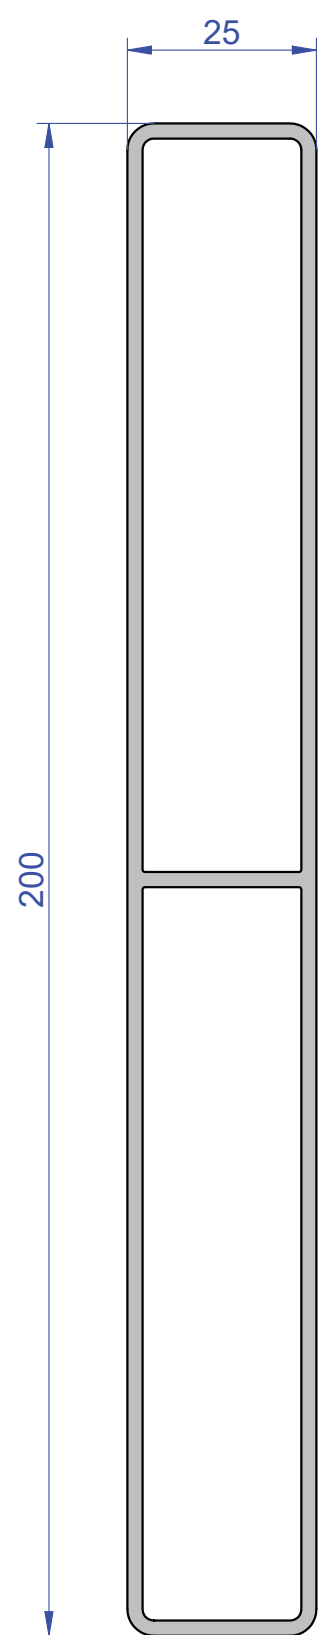

PS 4659
745 g/m

PS 4660
603 g/m

PS 4735
565 g/m

PS 4734
1389 g/m

PS 4107
898 g/m

PS 4106
606 g/m

PS 6571
1527 g/m

PS 5536
422 g/m

PS 4733
732 g/m

PS 4732
1431 g/m

PS 6568
852 g/m

PS 6569
993 g/m

PS 6570
1491 g/m

PS 6963
2477 g/m

PS 5809
1450 g/m

ALUVENETA

speciali

*PROFILI PER PARAPETTI
CORRIMANO RECINZIONI*

PS 4118
1180 g/m

PS 4666
1826 g/m

PS 6557
1432 g/m

PS 6974
1357 g/m

PS 6975
1914 g/m

PS 6165
1010 g/m

PS 5770
1334 g/m

PS 5585
1686 g/m

PS 4082
1538 g/m

PS 3335
2058 g/m

PS 4737
2589 g/m

PS 6454
1303 g/m

PS 4284
596 g/m

PS 5769
513 g/m