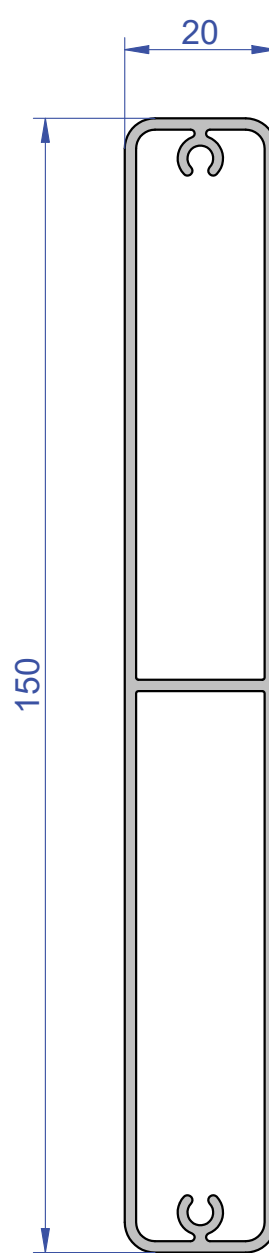

PS 4659
745 g/m

PS 4660
603 g/m

PS 4735
565 g/m

PS 4734
1389 g/m

PS 4107
898 g/m

PS 4106
606 g/m

PS 6571
1527 g/m

PS 5536
422 g/m

PS 4733
732 g/m

PS 4732
1431 g/m

PS 6568
852 g/m

PS 6569
993 g/m

PS 6570
1491 g/m

PS 6963
2477 g/m

PS 5809
1450 g/m

ALUVENETA

speciali

*PROFILI PER PARAPETTI
CORRIMANO RECINZIONI*

PS 4118
1180 g/m

PS 4666
1826 g/m

PS 6557
1432 g/m

PS 6974
1357 g/m

PS 6975
1914 g/m

PS 6165
1010 g/m