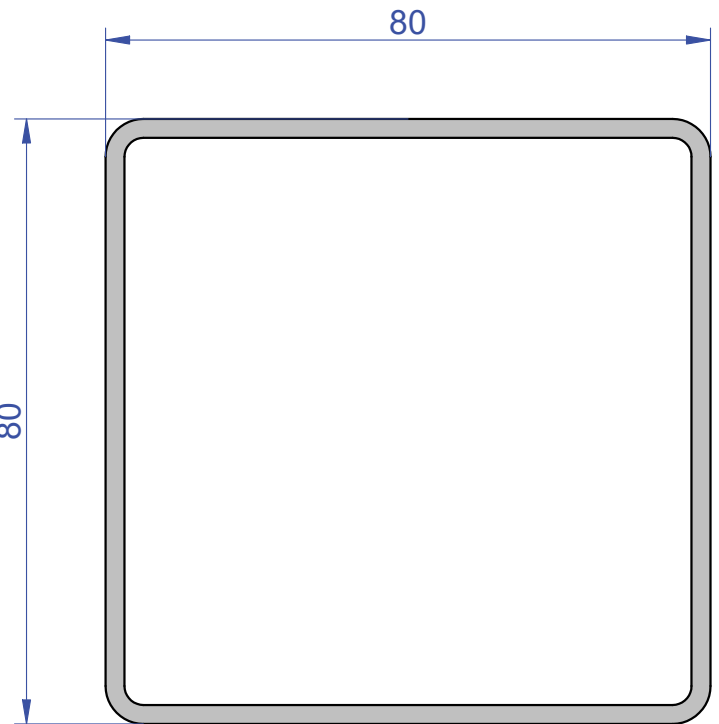

PS 3335
2058 g/m