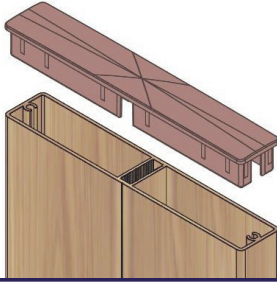

PS 3841
532 g/m

PS 3239
1180 g/m

PS 4752
619 g/m

Art.: PS 7125
626 g/m

Tappo chiusura profilo PS 4118 - in plastica

AR003.G2 colorato verde RAL 6005

AR003.I2 colorato marrone

Tappo chiusura profilo PS 4666 - in plastica

AR011.I2 colorato marrone

Tappo chiusura profilo PS 4118 - in alluminio

AR009 grezzo

AR009.S sublimato legno

AR009.V verniciato in tinta RAL

Tappo chiusura profilo PS 4666 - in alluminio

AR008 grezzo

AR008.S sublimato legno