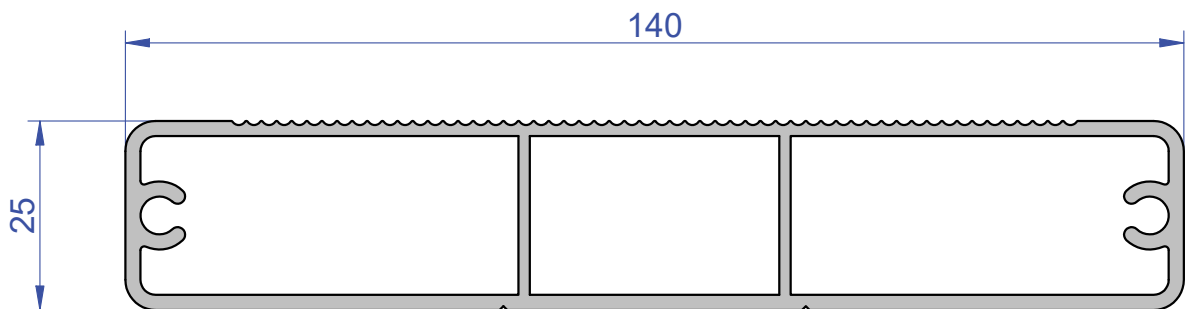

speciali

*PROFILI PER PARAPETTI
CORRIMANO RECINZIONI*

PS 4118
1180 g/m

PS 4666
1826 g/m

PS 6557
1432 g/m

PS 6974
1357 g/m

PS 6975
1914 g/m

PS 6165
1010 g/m