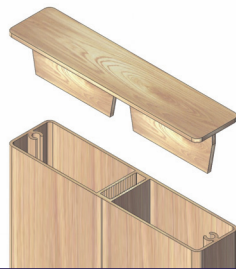

Tappo chiusura profilo PS 4118 - in alluminio

AR009 grezzo

AR009.S sublimato legno

AR009.V verniciato in tinta RAL