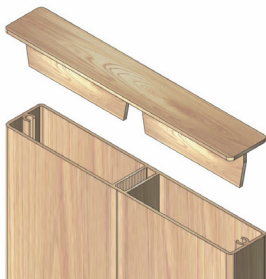

AR011.I2 colorato marrone

Tappo chiusura profilo PS 4118 - in alluminio

AR009 grezzo

AR009.S sublimato legno

AR009.V verniciato in tinta RAL

Tappo chiusura profilo PS 4666 - in alluminio

AR008 grezzo

AR008.S sublimato legno