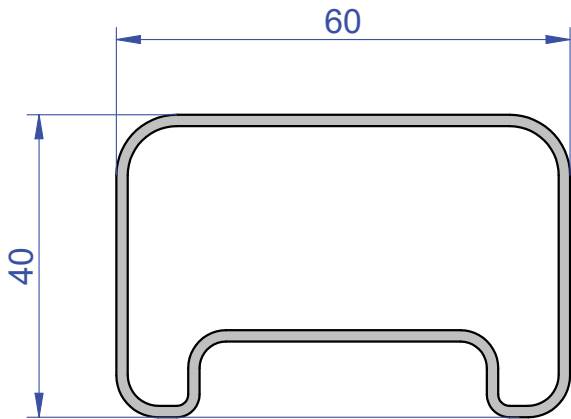

PROFILI PER PARAPETTI CORRIMANO RECINZIONI

PS 1012
803 g/m