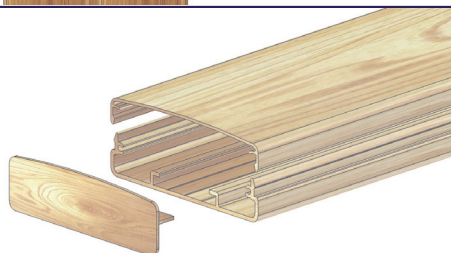

AR008.V verniciato tinata RAL

Tappo chiusura PS 4737 - in alluminio

AR010 grezzo

AR010.S sublimato legno

AR010.V verniciato in tinta RAL

Tappo chiusura PS 4732/33 - in alluminio

AR006 grezzo

AR006.S sublimato legno