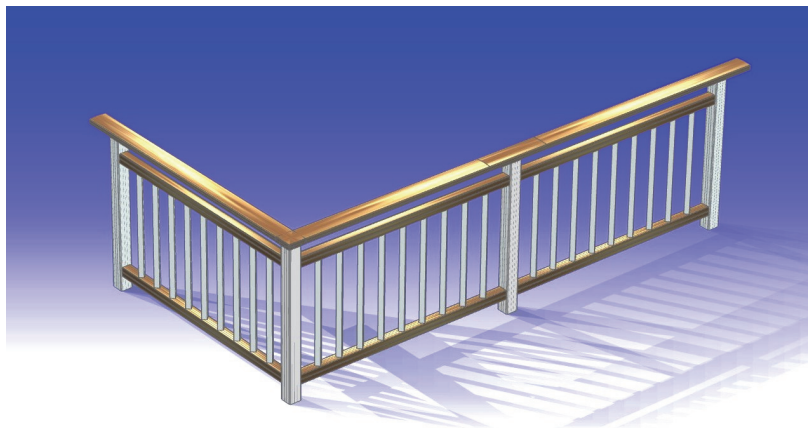

ALUVENETA SPECIALI S.P.A.

Via a. Meucci, 89 - 36057 Arcugnano (VI)

Telefono 0444.288777

www.aluvenetaspeciali.it

PARAPETTI - CORRIMANO E RECINZIONI

*Ci riserviamo la facoltà di apportare modifiche ai prodotti illustrati nel presente catalogo
E' vietata la riproduzione anche parziale di questo catalogo senza nostra autorizzazione scritta*

PER LA DISPONIBILITA' DEGLI ARTICOLI SI PREGA DI CONTATTARE IL NOSTRO UFFICIO COMMERCIALE
info@aluteam.it - Tel. 0444.288777

Edizione 24/02/2026